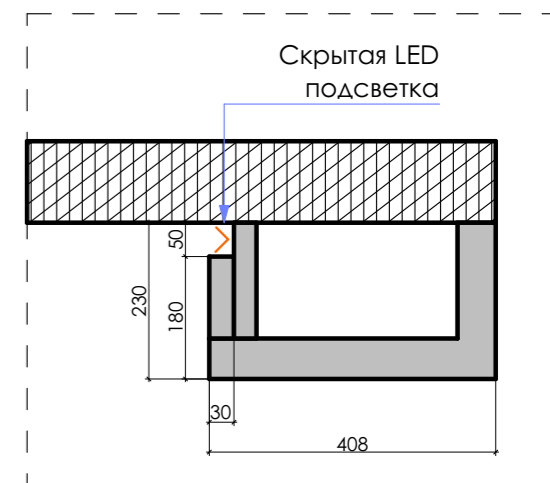

Ведомость дверей:

№	наименование	проем	открывание	h проема	кол-во
1	входная	983	прав.	2 100 мм.	1 шт
2	межкомнатная скрытая	700	прав.	2 100 мм.	1 шт
3	межкомнатная скрытая	800	прав.	2 100 мм.	1 шт
4	межкомнатная скрытая	800	лев.	2 100 мм.	1 шт

Фрагмент 1