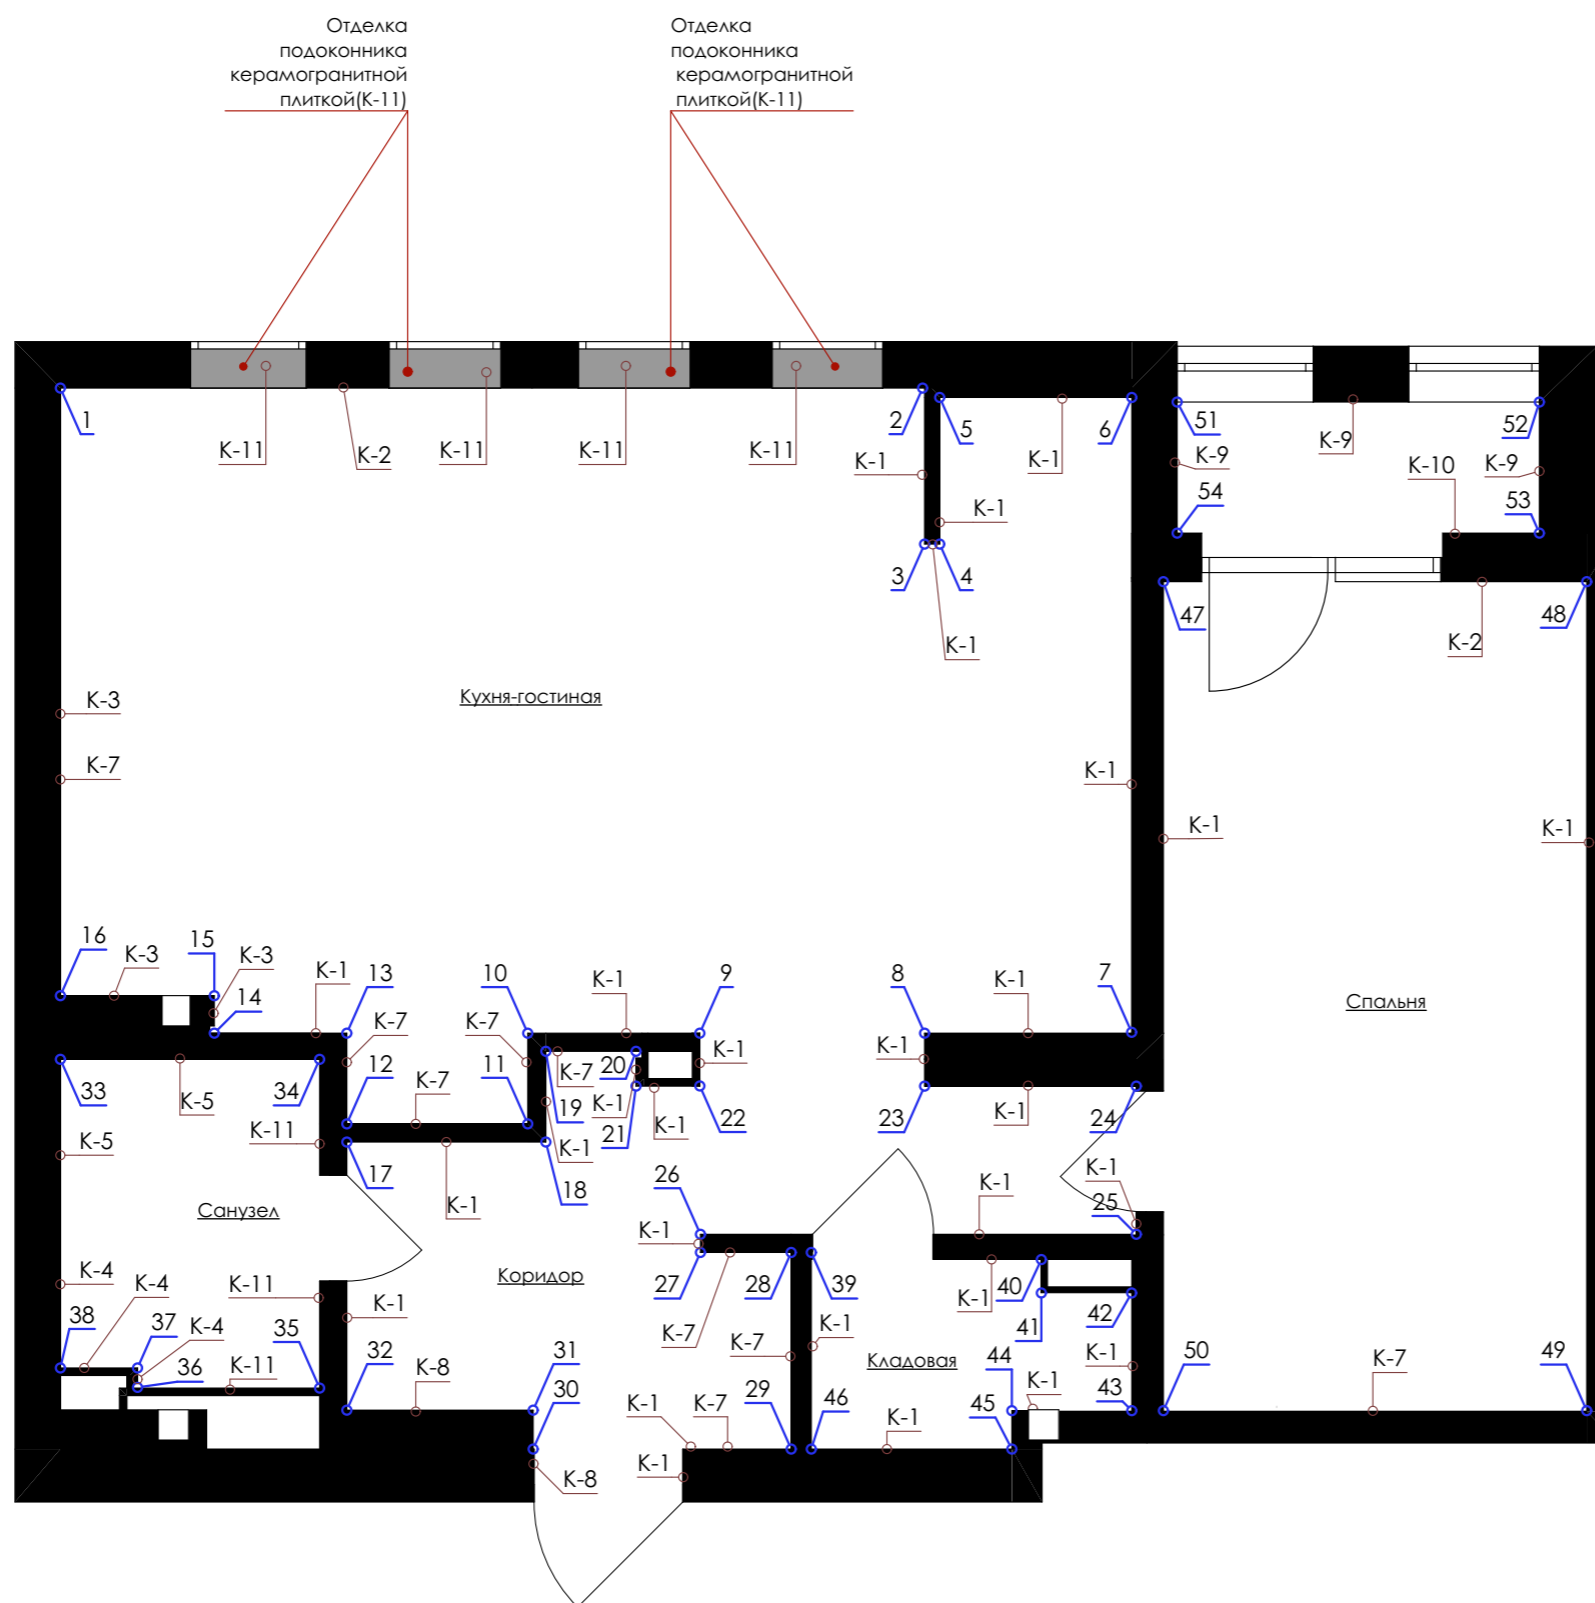

Ведомость отделочных материалов стен:

Обозначение	Наименование
К-1	Покраска белая
К-2	Покраска темно-серая
К-3	Плитка ITALON Серфейс Стил 600x1200 мм.
К-4	Плитка Seranit Riverstone Black 600x1200 мм
К-5	Плитка ITALON Миллениум Сильвер 600x1200 мм.
К-6	Керамогранит Уральский Серия UF 60 см матовый черный 600x600 мм
К-7	Покраска дешёвая
К-8	Покраска серая
К-9	Фасадная краска белая
К-10	Фасадная краска темно-серая
К-11	Керамогранит Уральский Серия UF 60 см матовый черный 1200x600 мм

Примечания:

1. Смотреть совместно с развертками и визуализациями.
2. Количество материалов указано без запаса.
3. Согласовать выкрасы и материалы с авторами проекта.
4. Предусмотреть отделку подоконников в кухне-гостиной черной керамогранитной плиткой (К-11).
5. Покраска всех окон в черный цвет. Отделку откосов выполнить под штукатурку и покраску (К-2) учесть площадь.