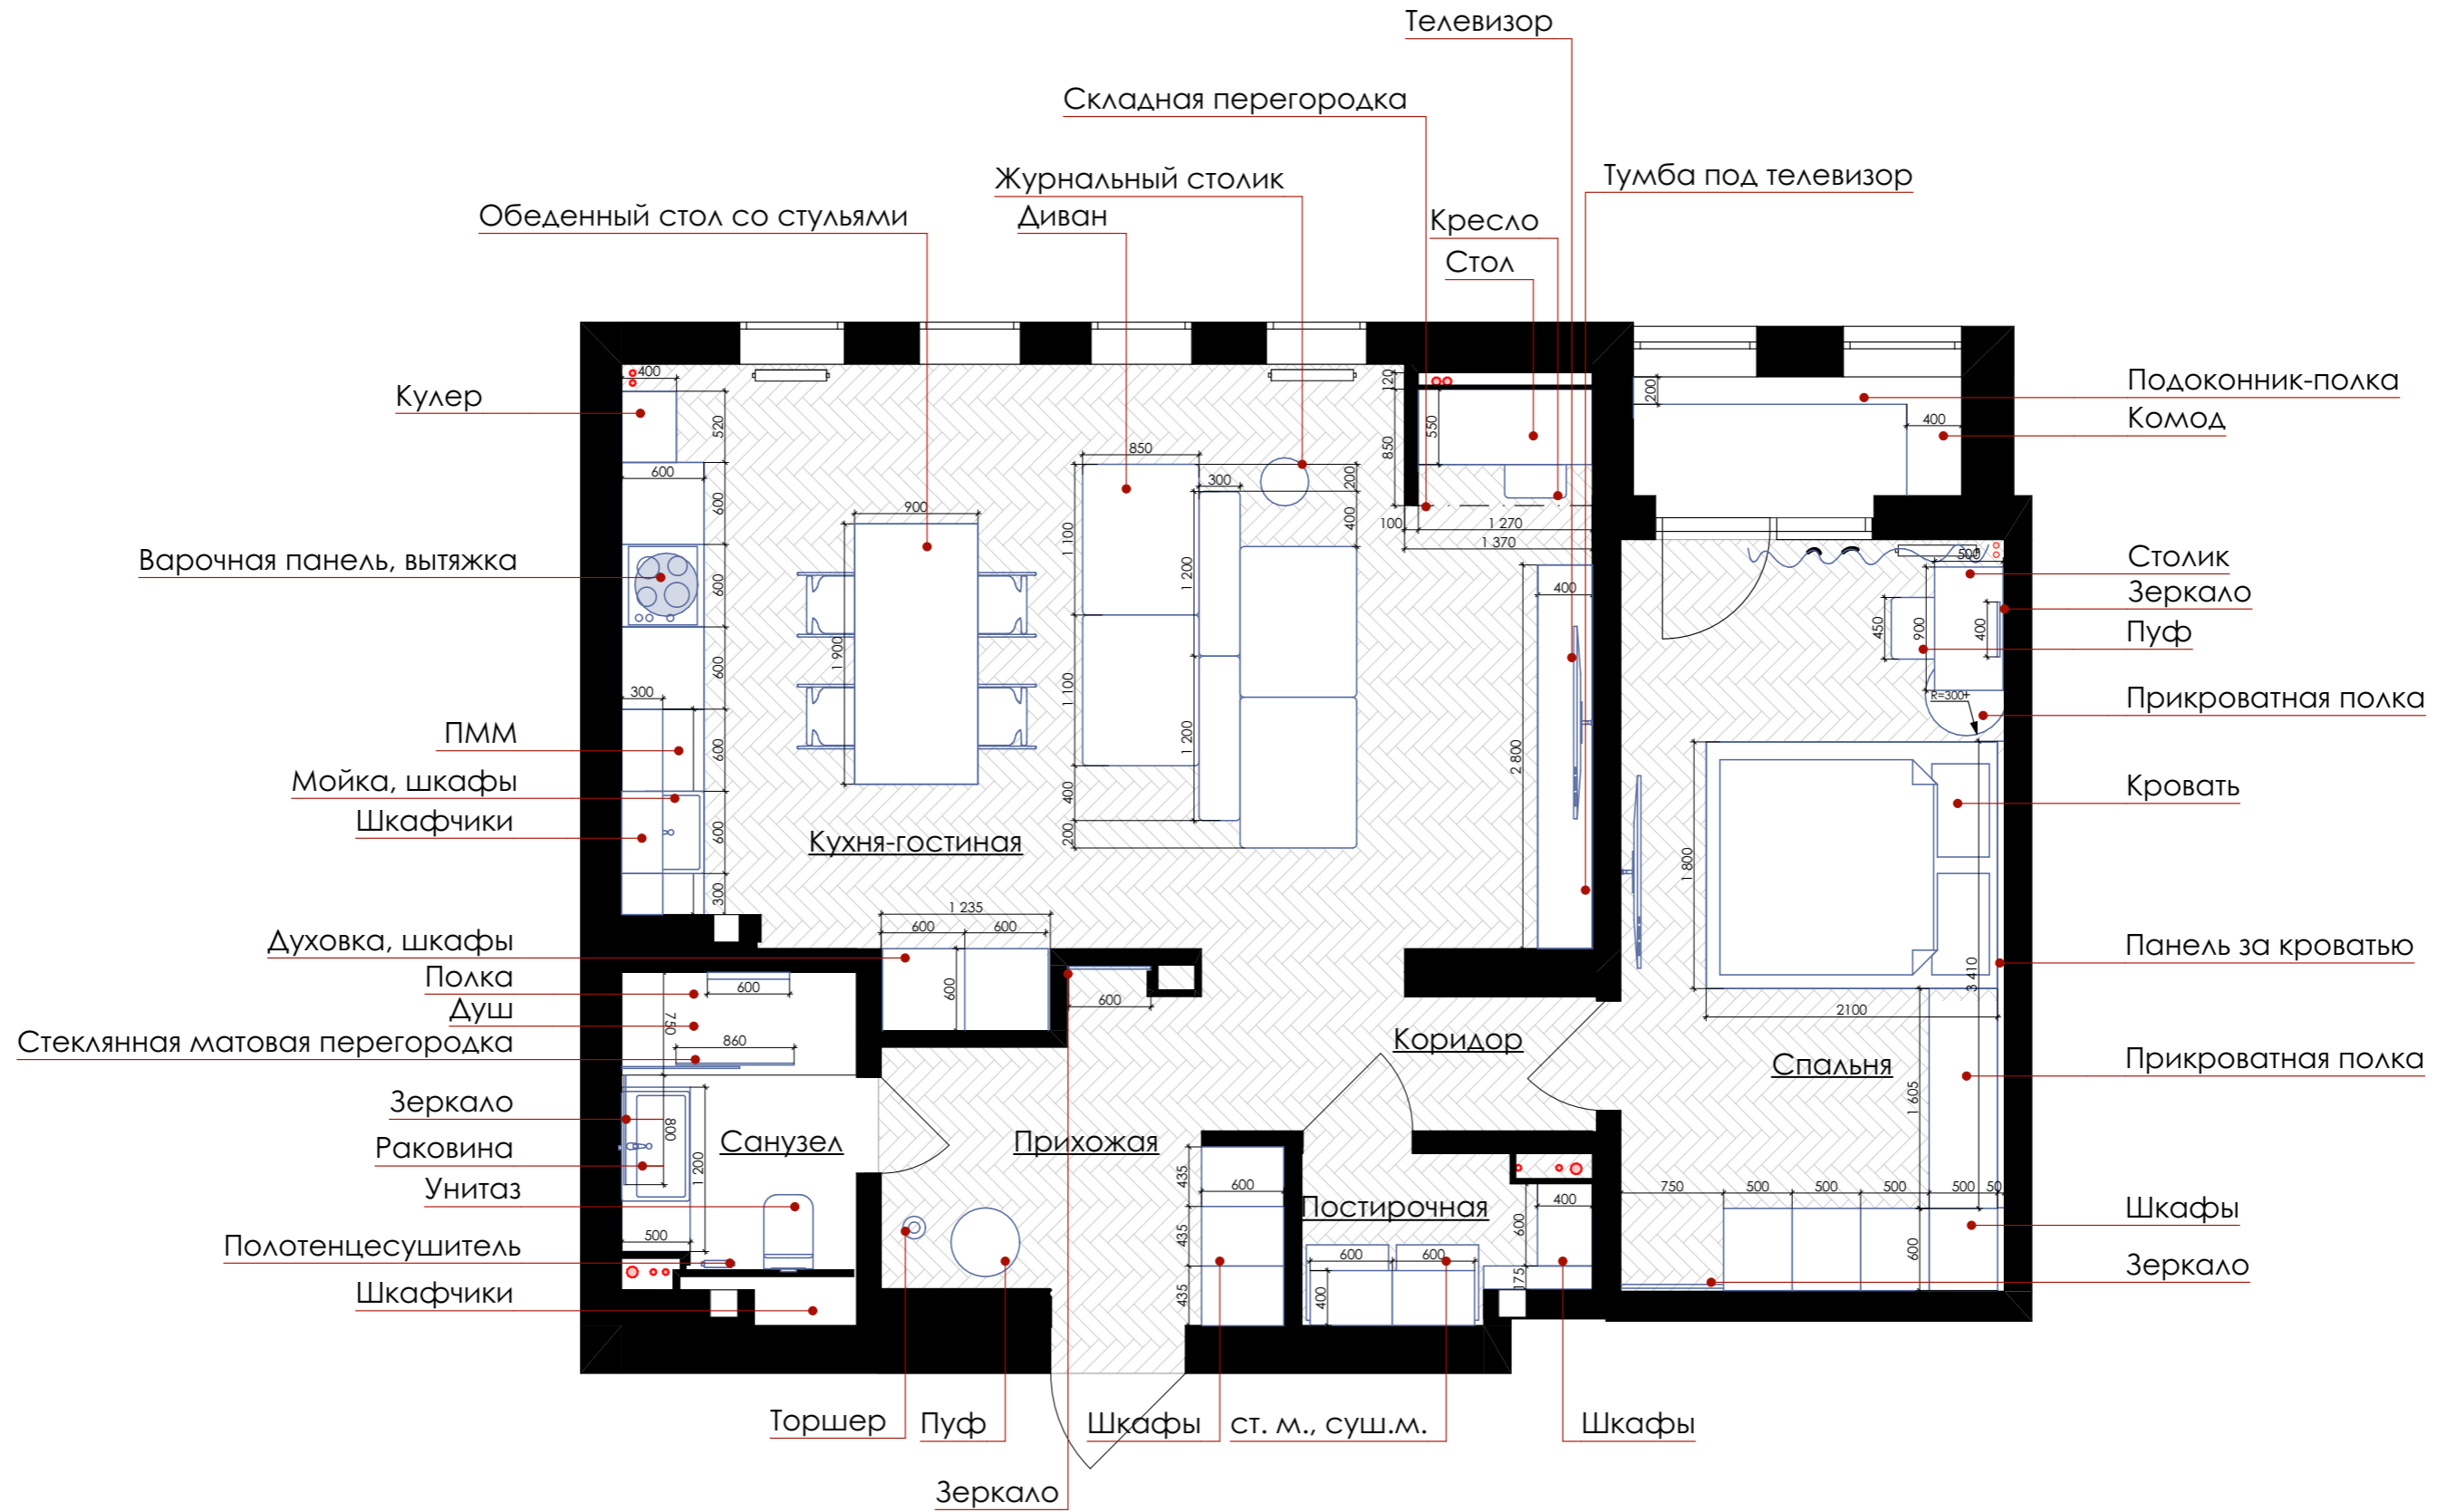

Фрагмент 1

Фрагмент 2

Фрагмент 3

Перенос радиатора ближе к трубам

Условные обозначения:

Обознач-ие	Наименование
	ГКЛ
	Кирпичная перегородка
	ВГКЛ

Примечания:

1. Высоты проемов дверей, а также их ширины, согласовать по месту после установки чистового пола. Согласовать размеры дверей перед заказом с авторами проекта.
2. Установка скрытой двери производится на уровень готового пола до завершения отделочных работ.
3. Залить подиум, материал согласовать с авторами проекта. Соблюсти уклон пола в душе не менее 1 см на 1 м в сторону трапа
4. ВАЖНО!!!! Необходимо строго соблюсти угол в 90 градусов при монтаже перегородок под встраиваемую мебель. Монтаж стен необходимо согласовать с авторами проекта.
5. ВАЖНО!!! Все размеры указаны с учетом чистовой отделки.

Примечания:

1. Все размеры мебели проектные. Согласовать после чистовой отделки по месту.

Условные обозначения:

Обозначение	Наименование
	Розетка
	Розетка влагозащищенная
	Розетка силовая
	Розетка wi-fi роутера
	HDMI
	Розетки в единой рамке
	Wi-fi роутер (коробочка)
	Вывод
	Электрический щиток
	Выкл. теплого пола
	Теплый пол. Общ. S=12,2 м2