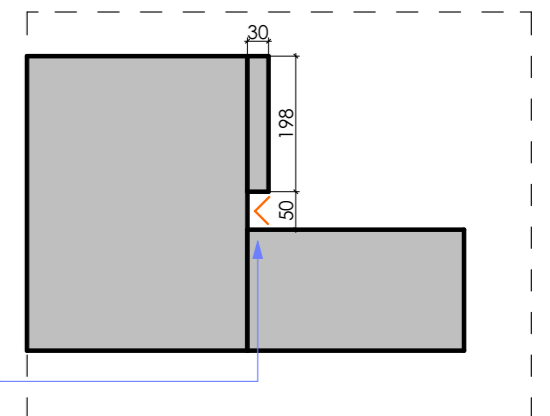

Фрагмент 3

Перенос радиатора ближе к трубам