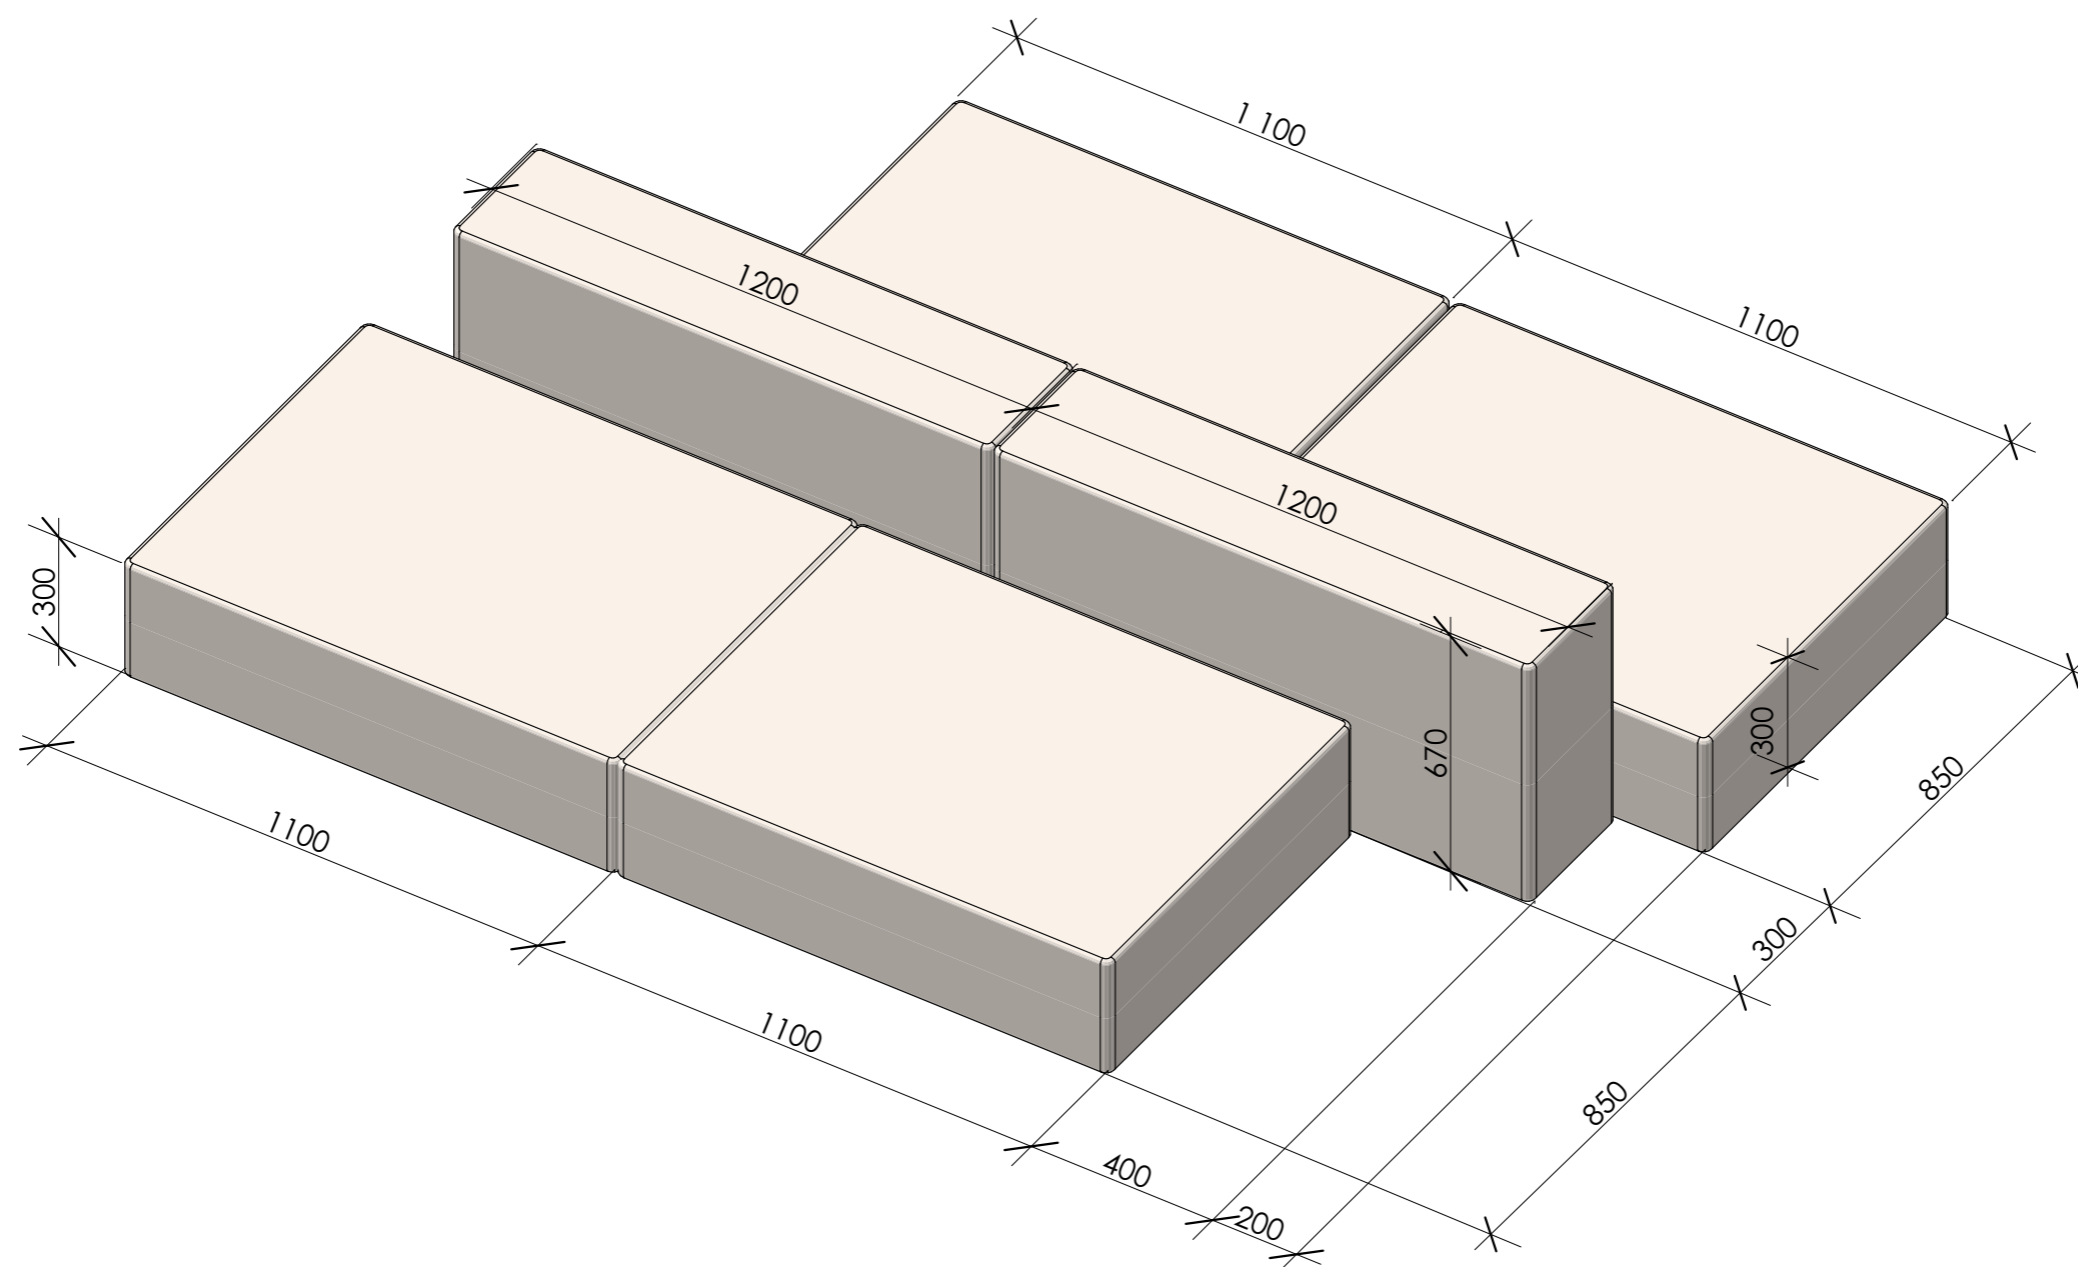

ДИВАН

Примечания:

1. Смотреть данный лист совместно с визуализациями, планами и развертками.
2. Все размеры проектные, согласовать по месту.
3. Диван модульный с возможностью перекомпоновки модулей.
4. Цвет и ткань выбрать совместно с авторами проекта.