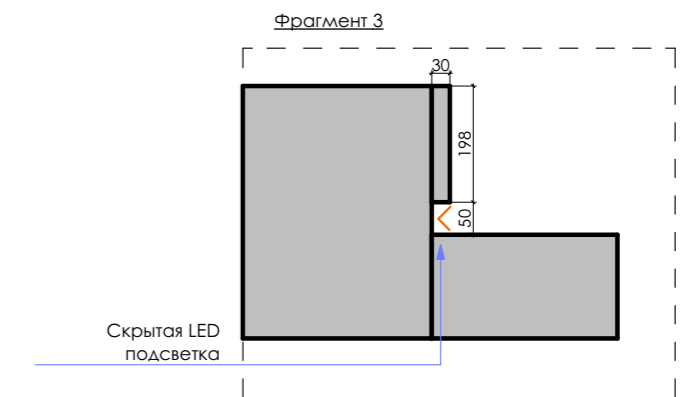

Ведомость отделочных материалов стен:

Обозначение	Наименование
K-1	Покраска белая
K-2	Темный серый
K-7	Покраска дешевая
K-3	Плитка ИТАЛОН Серфейс Стил 600x1200 мм.

Примечания:

- Смотреть данный лист совместно с визуализациями, планами и чертежами мебели.
- Количество материалов указано без запаса.
- ВАЖНО!** Везде сделать идеальный, аккуратный стык между стеной и полом.
- За шкафами покраска дешевой белой краской.
- Все размеры проектные, согласовать по месту.
- Ведомость отделочных материалов указана только для стен, представленных на данном листе.**
- Площадь покраски указана без запаса.**
- Стык между полом со стеной и стеной с потолком выполнить максимально аккуратно!
- Затирка у плитки в цвет плитки или темнее.