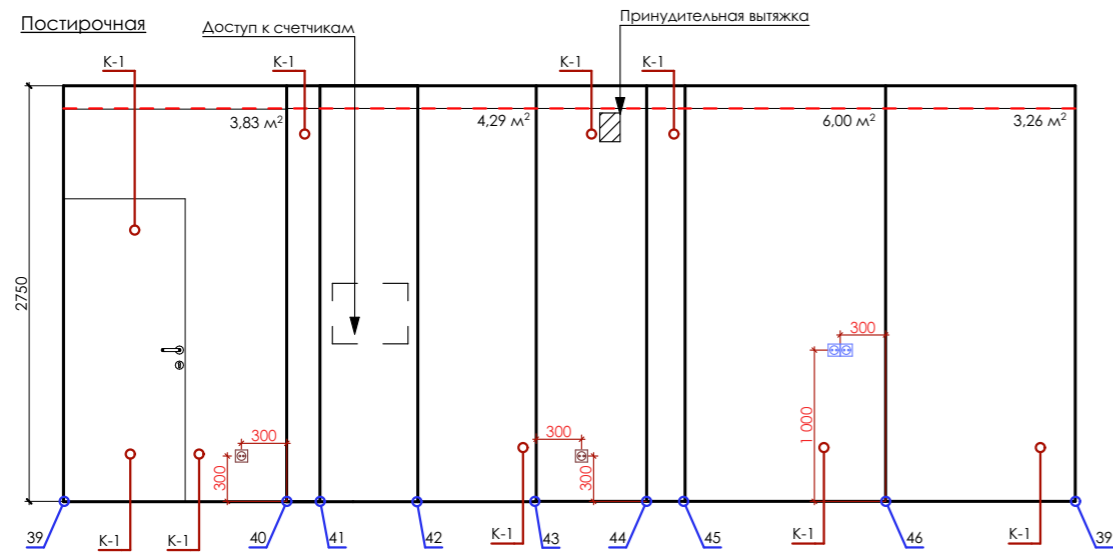

Ведомость отделочных материалов стен:

Обозначение	Наименование
K-1	Покраска белая
K-9	Фасадная краска белая
K-7	Покраска дешевая
K-4	Плитка Seranit Riverstone Black 600x1200 мм
K-5	Плитка ИТАЛОН Миллениум Сильвер 600x1200 мм.
K-10	Фасадная краска темно-серая
K-11	Керамогранит Уральский Серия UF 60 см матовый черный 1200x600 мм

Примечания:

1. Смотреть данный лист совместно с визуализациями, планами и чертежами мебели.
2. Количество материалов указано без запаса.
3. ВАЖНО! Везде сделать идеальный, аккуратный стык между стеной и полом.
4. За шкафами покраска дешевой белой краской.
5. Все размеры проектные, согласовать по месту.
6. Ведомость отделочных материалов указана только для стен, представленных на данном листе.
7. Площадь покраски указана без запаса.
8. Стык между полом со стеной и стены с потолком выполнить максимально аккуратно!
9. Затирка у плитки в цвет плитки или темнее.

Условные обозначения:

1. Н.р.п. - Начало раскладки плитки
2. -выключатель двухклавишный
   - -выключатель одноклавишный
   - ⊙ -розетка
   - ▨ -стены без отделки