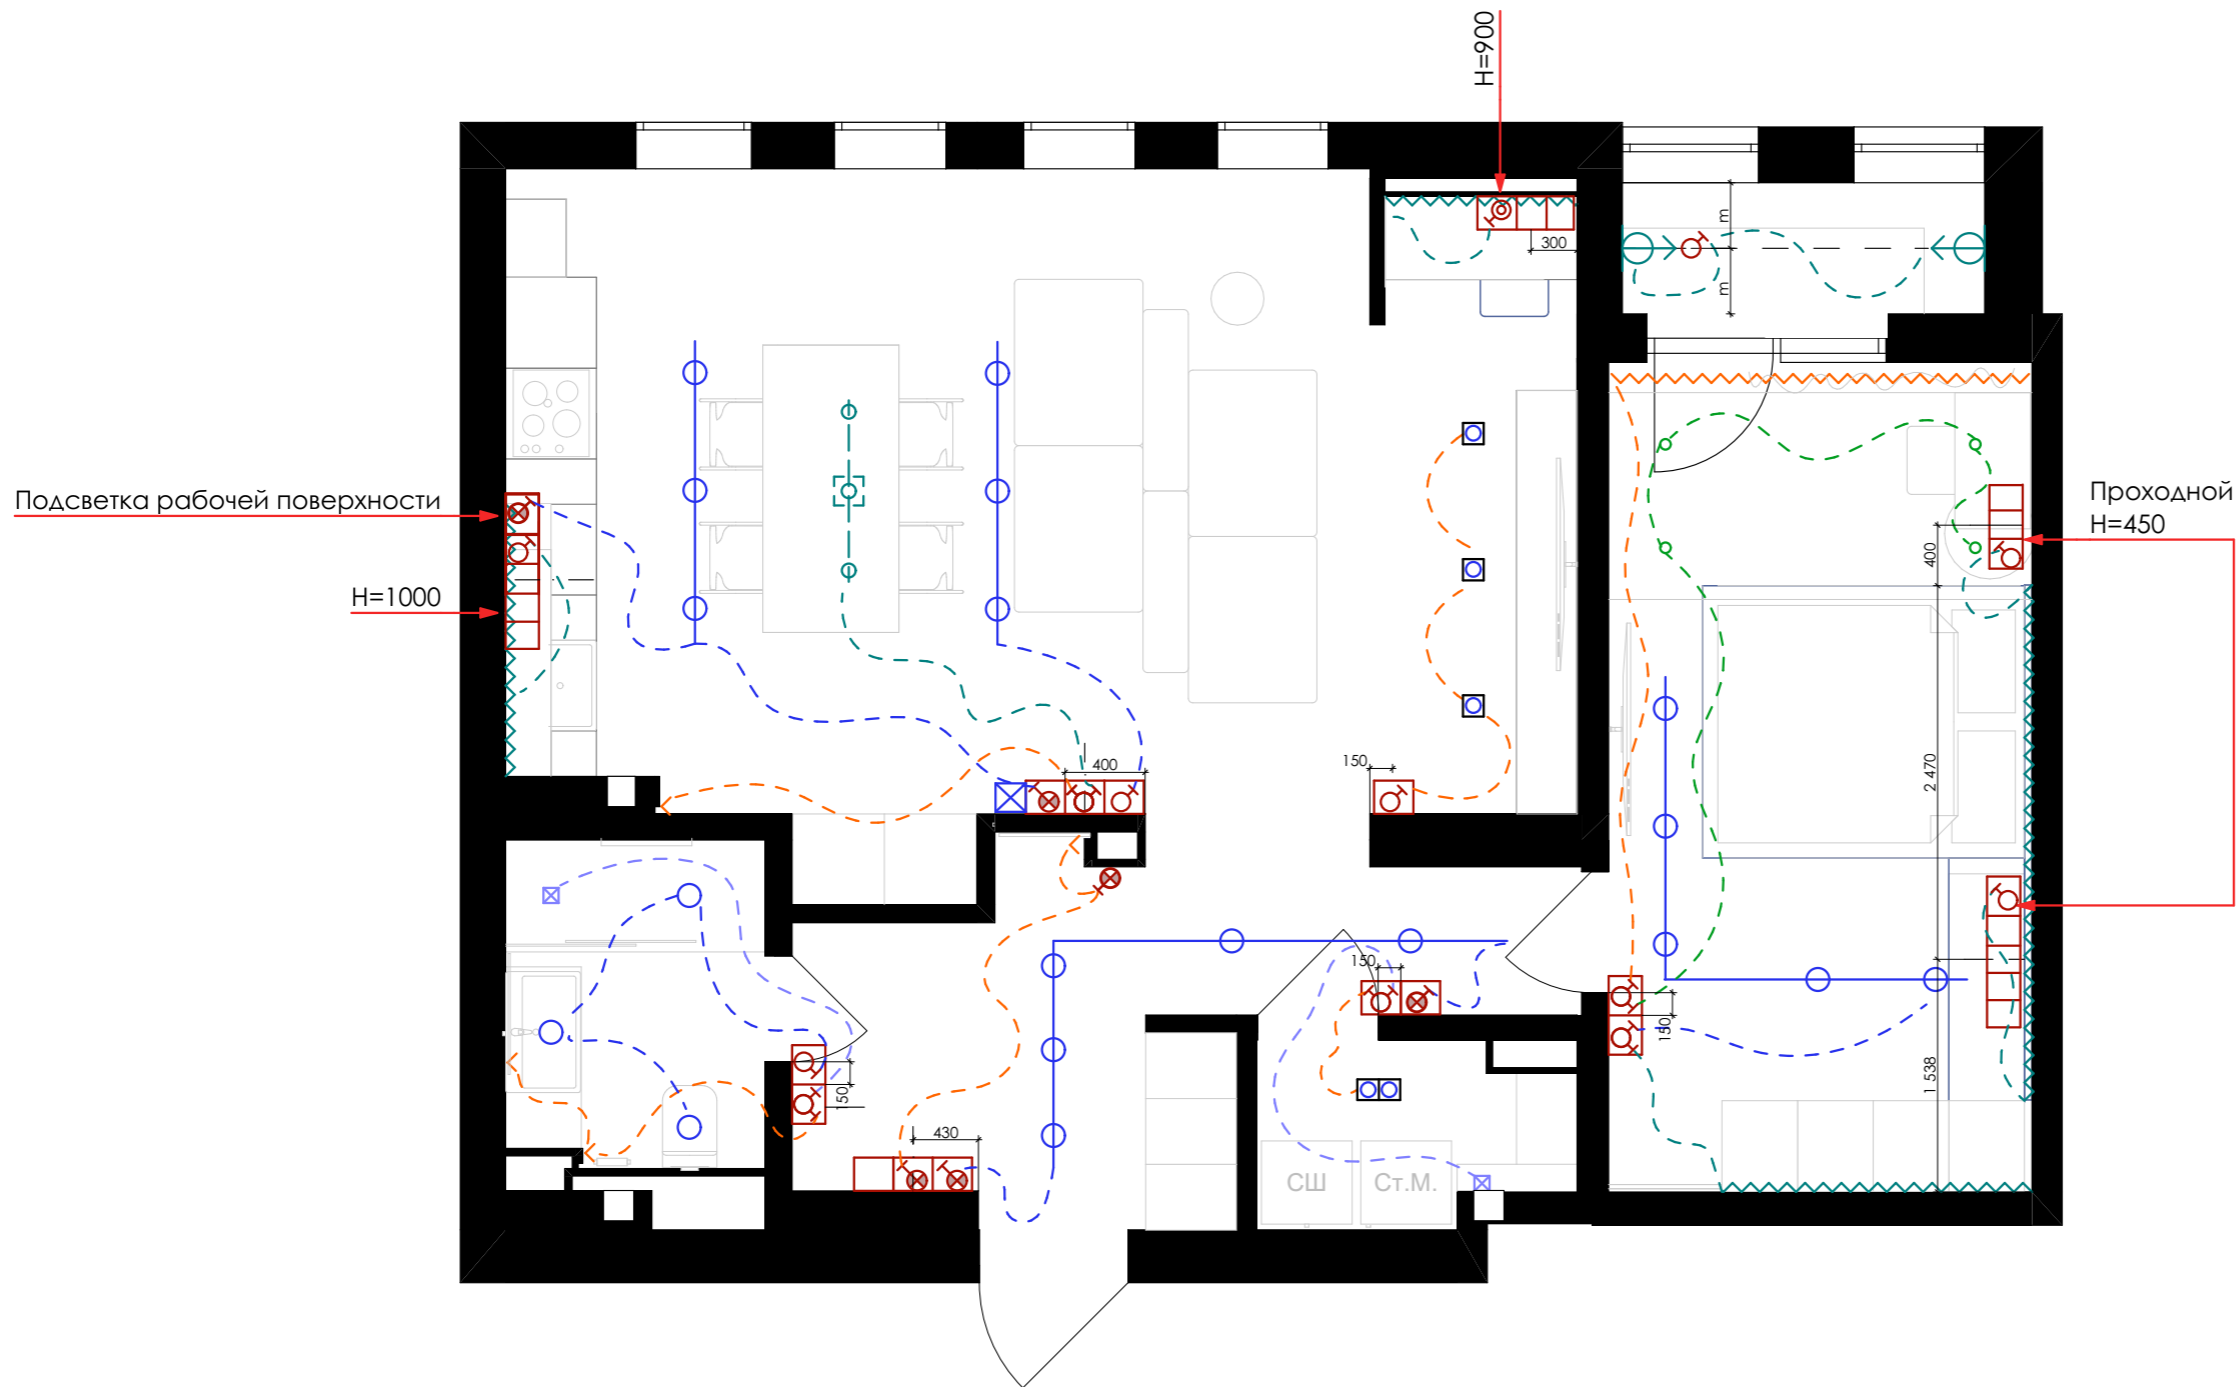

Фрагмент 1

Фрагмент 2

Фрагмент 3

Перенос радиатора ближе к трубам

Условные обозначения:

Обознач-ие	Наименование
	ГКЛ
	Кирпичная перегородка
	ВГКЛ

Примечания:

1. Высоты проемов дверей, а также их ширины, согласовать по месту после установки чистового пола. Согласовать размеры дверей перед заказом с авторами проекта.
2. Установка скрытой двери производится на уровень готового пола до завершения отделочных работ.
3. Залить подиум, материал согласовать с авторами проекта. Соблюсти уклон пола в душе не менее 1 см на 1 м в сторону трапа
4. ВАЖНО!!!! Необходимо строго соблюсти угол в 90 градусов при монтаже перегородок под встраиваемую мебель. Монтаж стен необходимо согласовать с авторами проекта.
5. ВАЖНО!!! Все размеры указаны с учетом чистовой отделки.

Примечания:

1. Все размеры мебели проектные. Согласовать после чистовой отделки по месту.

Условные обозначения:

Обозначение	Наименование
	Розетка
	Розетка влагозащищенная
	Розетка силовая
	Розетка wi-fi роутера
	HDMI
	Розетки в единой рамке
	Wi-fi роутер (коробочка)
	Вывод
	Электрический щиток
	Выкл. теплого пола
	Теплый пол. Общ. S=12,2 м2

Условные обозначения:

Обозначение	Наименование
	Точечный светильник
	Точечный светильник
	LED подсветка, встроенная в мебель
	Выключатель
	Выключатель двухклавишный
	Выключатель в рамке
	Вентиляция принудительная
	Люстра в кухне
	Трековое освещение
	Сдвоенный точечный светильник
	Диммер
	Выключатель проходной
	LED подсветка