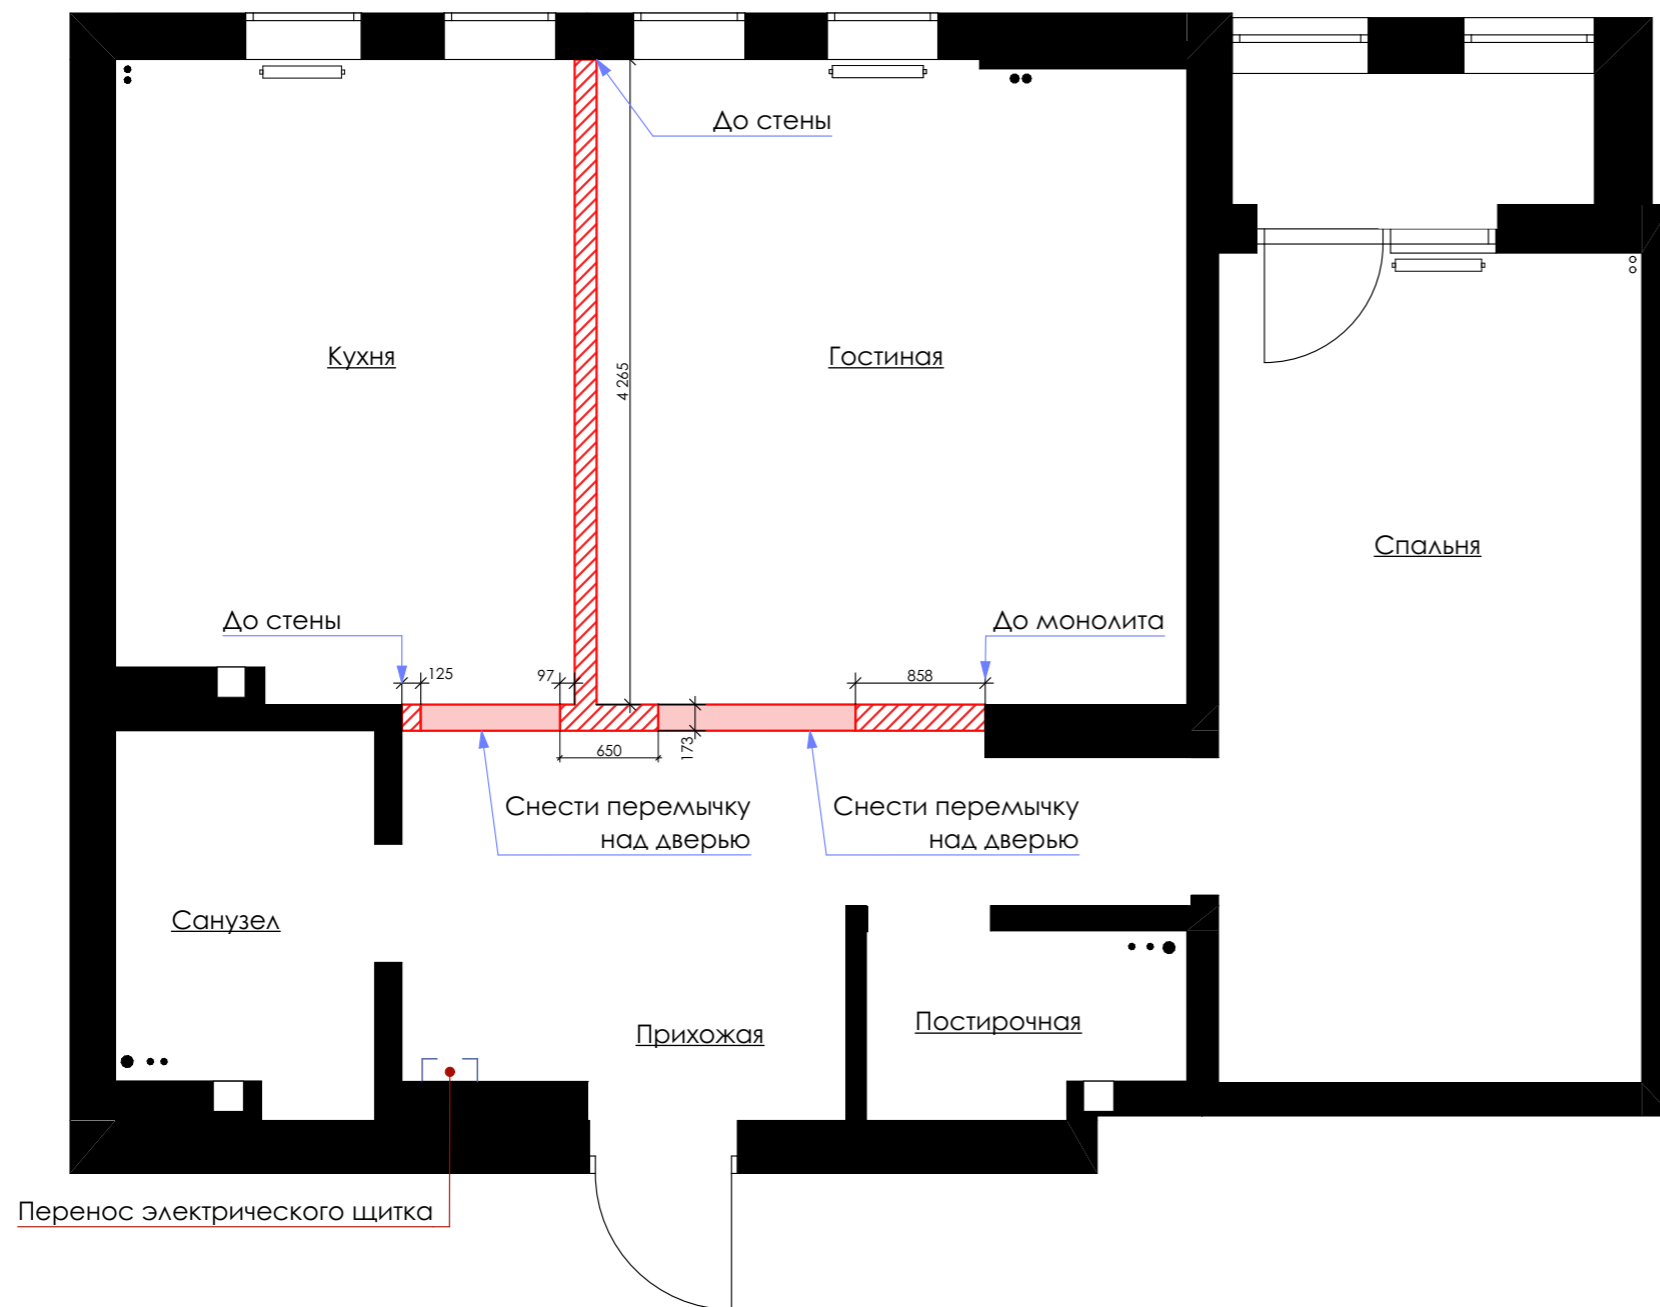

Условные обозначения:

Обозначение	Наименование
	Демонтаж стены под потолок
	Демонтаж перемычки над дверью

Примечания:

1. Все размеры проектные. Согласовать на месте.