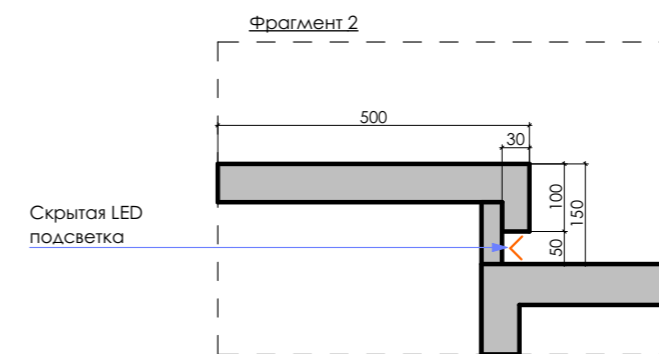

Ведомость отделочных материалов стен:

Обозначение	Наименование
K-1	Покраска белая
K-9	Фасадная краска белая
K-7	Покраска дешевая
K-4	Плитка Seranit Riverstone Black 600x1200 мм
K-5	Плитка ИТАЛОН Миллениум Сильвер 600x1200 мм.
K-10	Фасадная краска темно-серая
K-11	Керамогранит Уральский Серия UF 60 см матовый черный 1200x600 мм

Примечания:

1. Смотреть данный лист совместно с визуализациями, планами и чертежами мебели.
2. Количество материалов указано без запаса.
3. ВАЖНО! Везде сделать идеальный, аккуратный стык между стеной и полом.
4. За шкафами покраска дешевой белой краской.
5. Все размеры проектные, согласовать по месту.
6. Ведомость отделочных материалов указана только для стен, представленных на данном листе.
7. Площадь покраски указана без запаса.
8. Стык между полом со стеной и стены с потолком выполнить максимально аккуратно!
9. Затирка у плитки в цвет плитки или темнее.

Условные обозначения:

1. Н.р.п. - Начало раскладки плитки
2. -выключатель двухклавишный
   - -выключатель одноклавишный
   - ⊙ -розетка
   - ▨ -стены без отделки