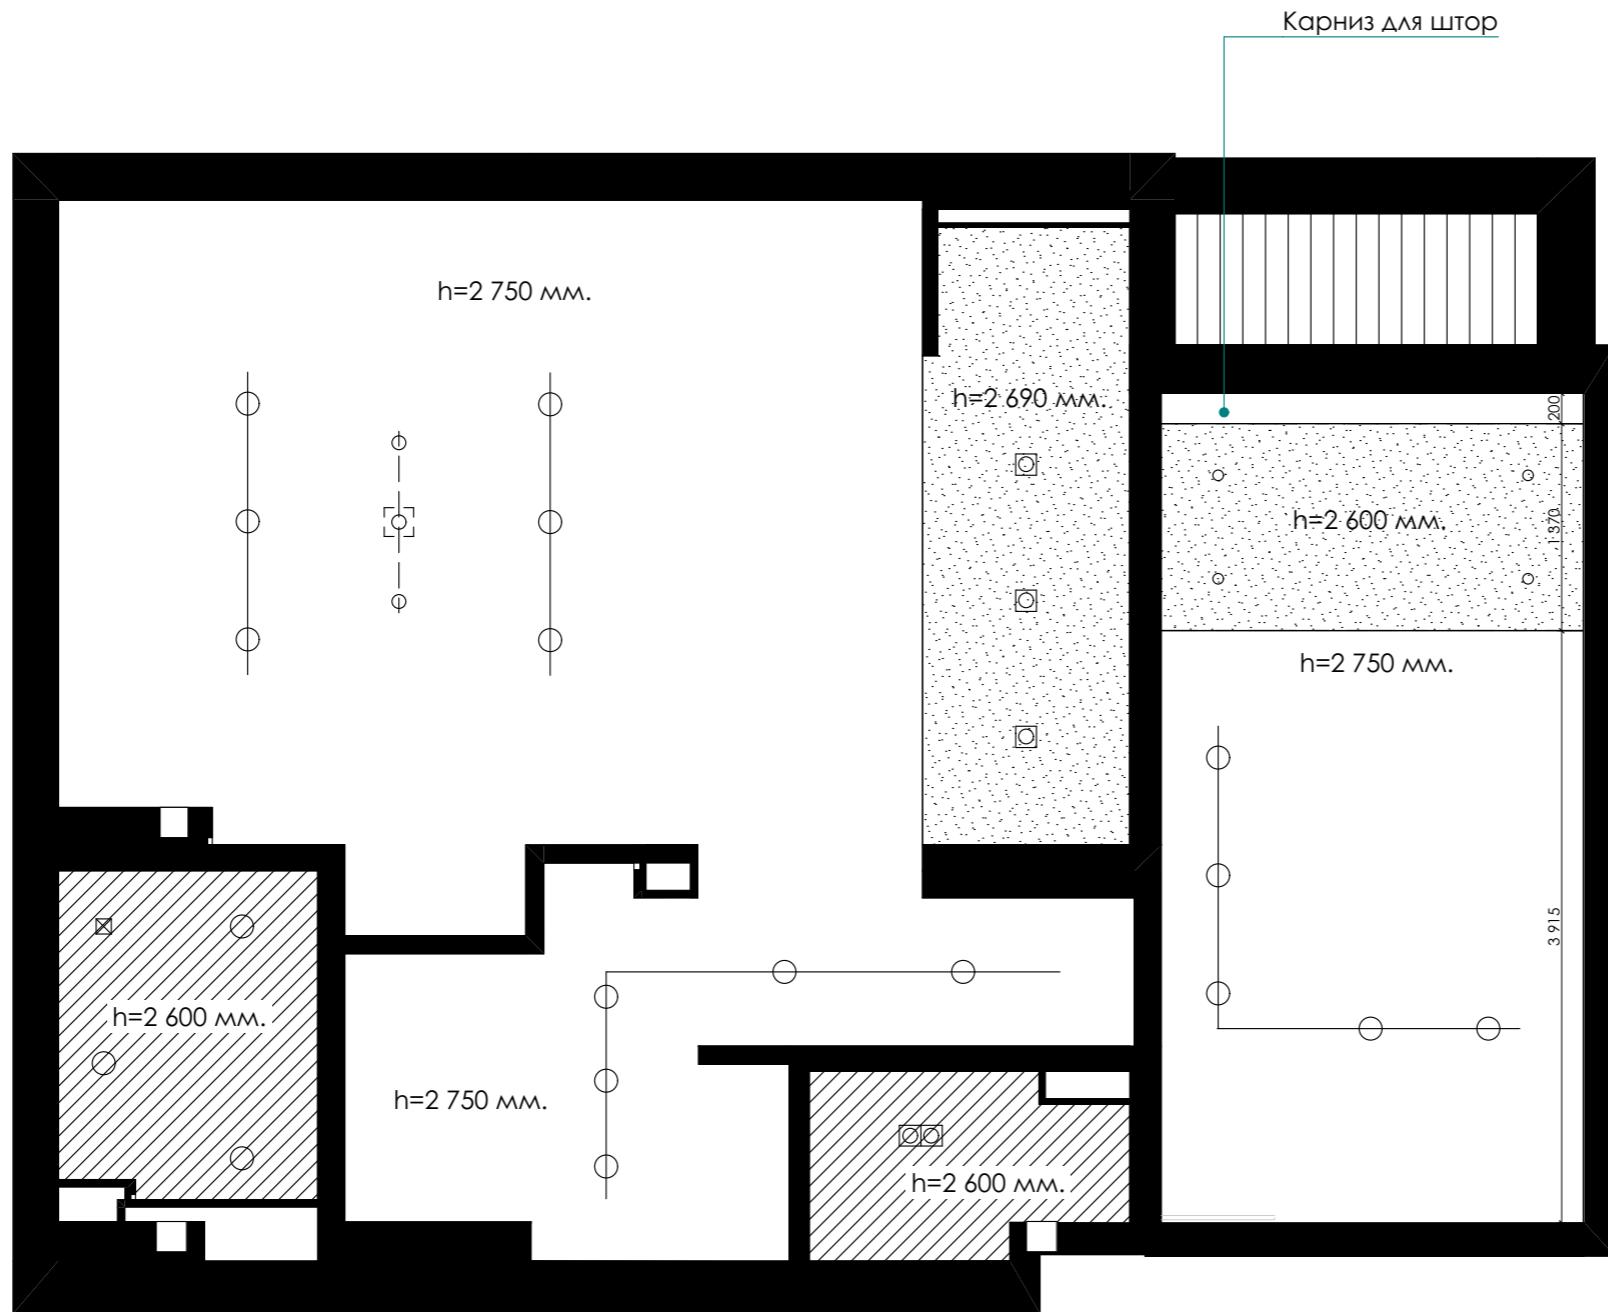

Ведомость потолочных покрытий:

Обозначение	Наименование
	Бетон(покрытый матовым лаком)
	Потолок из ГКЛ, белый под покраску
	Потолок натяжной матовый белый
	Покраска фасадная серая

Примечания:

1. Смотреть совместно с развертками и визуализациями.
2. Количество материалов указано без запаса.
3. Все размеры проектные. Согласовать после чистовой отделки по месту.
4. Натяжной потолок выполнить с теньвым профилем.