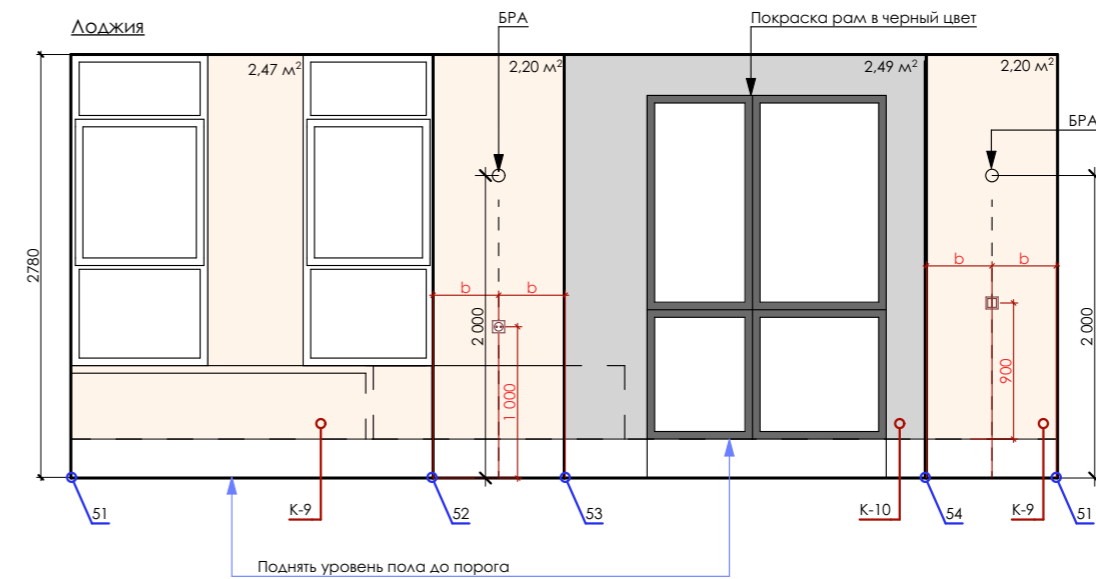

Ведомость отделочных материалов стен:

Обозначение	Наименование
K-1	Покраска белая
K-9	Фасадная краска белая
K-7	Покраска дешевая
K-4	Плитка Seranit Riverstone Black 600x1200 мм
K-5	Плитка ИТАЛОН Миллениум Сильвер 600x1200 мм.
K-10	Фасадная краска темно-серая
K-11	Керамогранит Уральский Серия UF 60 см матовый черный 1200x600 мм

Примечания:

1. Смотреть данный лист совместно с визуализациями, планами и чертежами мебели.
2. Количество материалов указано без запаса.
3. ВАЖНО! Везде сделать идеальный, аккуратный стык между стеной и полом.
4. За шкафами покраска дешевой белой краской.
5. Все размеры проектные, согласовать по месту.
6. Ведомость отделочных материалов указана только для стен, представленных на данном листе.
7. Площадь покраски указана без запаса.
8. Стык между полом со стеной и стены с потолком выполнить максимально аккуратно!
9. Затирка у плитки в цвет плитки или темнее.

Условные обозначения:

1. Н.р.п. - Начало раскладки плитки
2. -выключатель двухклавишный
   - -выключатель одноклавишный
   - ⊙ -розетка
   - ▨ -стены без отделки