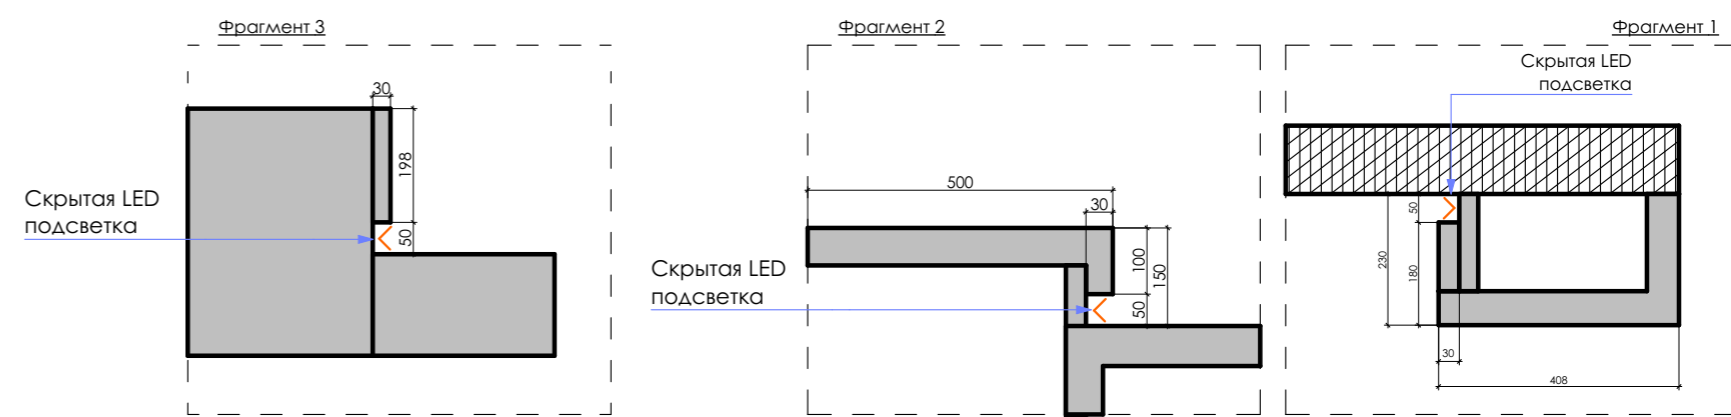

Условные обозначения:

Обозначение	Наименование
	Точечный светильник
	Точечный светильник
	LED подсветка, встроенная в мебель
	Люстра в кухне
	Трековое освещение
	Сдвоенный точечный светильник
	БРА настенное
	LED подсветка
	Вентиляция принудительная потолочная

Примечания:

1. Все размеры проектные. Согласовать после чистовой отделки по месту.