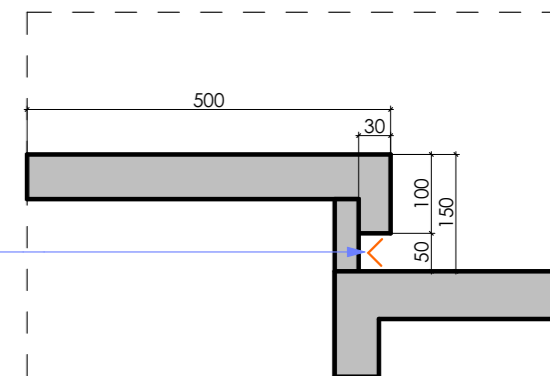

Условные обозначения:

Обозначение	Наименование
	Демонтаж стены под потолок
	Демонтаж перемычки над дверью

Примечания:

1. Все размеры проектные. Согласовать на месте.

Ведомость дверей:

№	наименование	проем	открывание	h проема	кол-во
1	входная	983	прав.	2 100 мм.	1 шт
2	межкомнатная скрытая	700	прав.	2 100 мм.	1 шт
3	межкомнатная скрытая	800	прав.	2 100 мм.	1 шт
4	межкомнатная скрытая	800	лев.	2 100 мм.	1 шт

Фрагмент 1

Фрагмент 2

Фрагмент 3

Перенос радиатора ближе к трубам

Условные обозначения:

Обознач-ие	Наименование
	ГКЛ
	Кирпичная перегородка
	ВГКЛ

Примечания:

1. Высоты проемов дверей, а также их ширины, согласовать по месту после установки чистового пола. Согласовать размеры дверей перед заказом с авторами проекта.
2. Установка скрытой двери производится на уровень готового пола до завершения отделочных работ.
3. Залить подиум, материал согласовать с авторами проекта. Соблюсти уклон пола в душе не менее 1 см на 1 м в сторону трапа
4. ВАЖНО!!!! Необходимо строго соблюсти угол в 90 градусов при монтаже перегородок под встраиваемую мебель. Монтаж стен необходимо согласовать с авторами проекта.
5. ВАЖНО!!! Все размеры указаны с учетом чистовой отделки.

Примечания:

1. Все размеры мебели проектные. Согласовать после чистовой отделки по месту.

Условные обозначения:

Обозначение	Наименование
	Розетка
	Розетка влагозащищенная
	Розетка силовая
	Розетка wi-fi роутера
	HDMI
	Розетки в единой рамке
	Wi-fi роутер (коробочка)
	Вывод
	Электрический щиток
	Выкл. теплого пола
	Теплый пол. Общ. S=12,2 м2