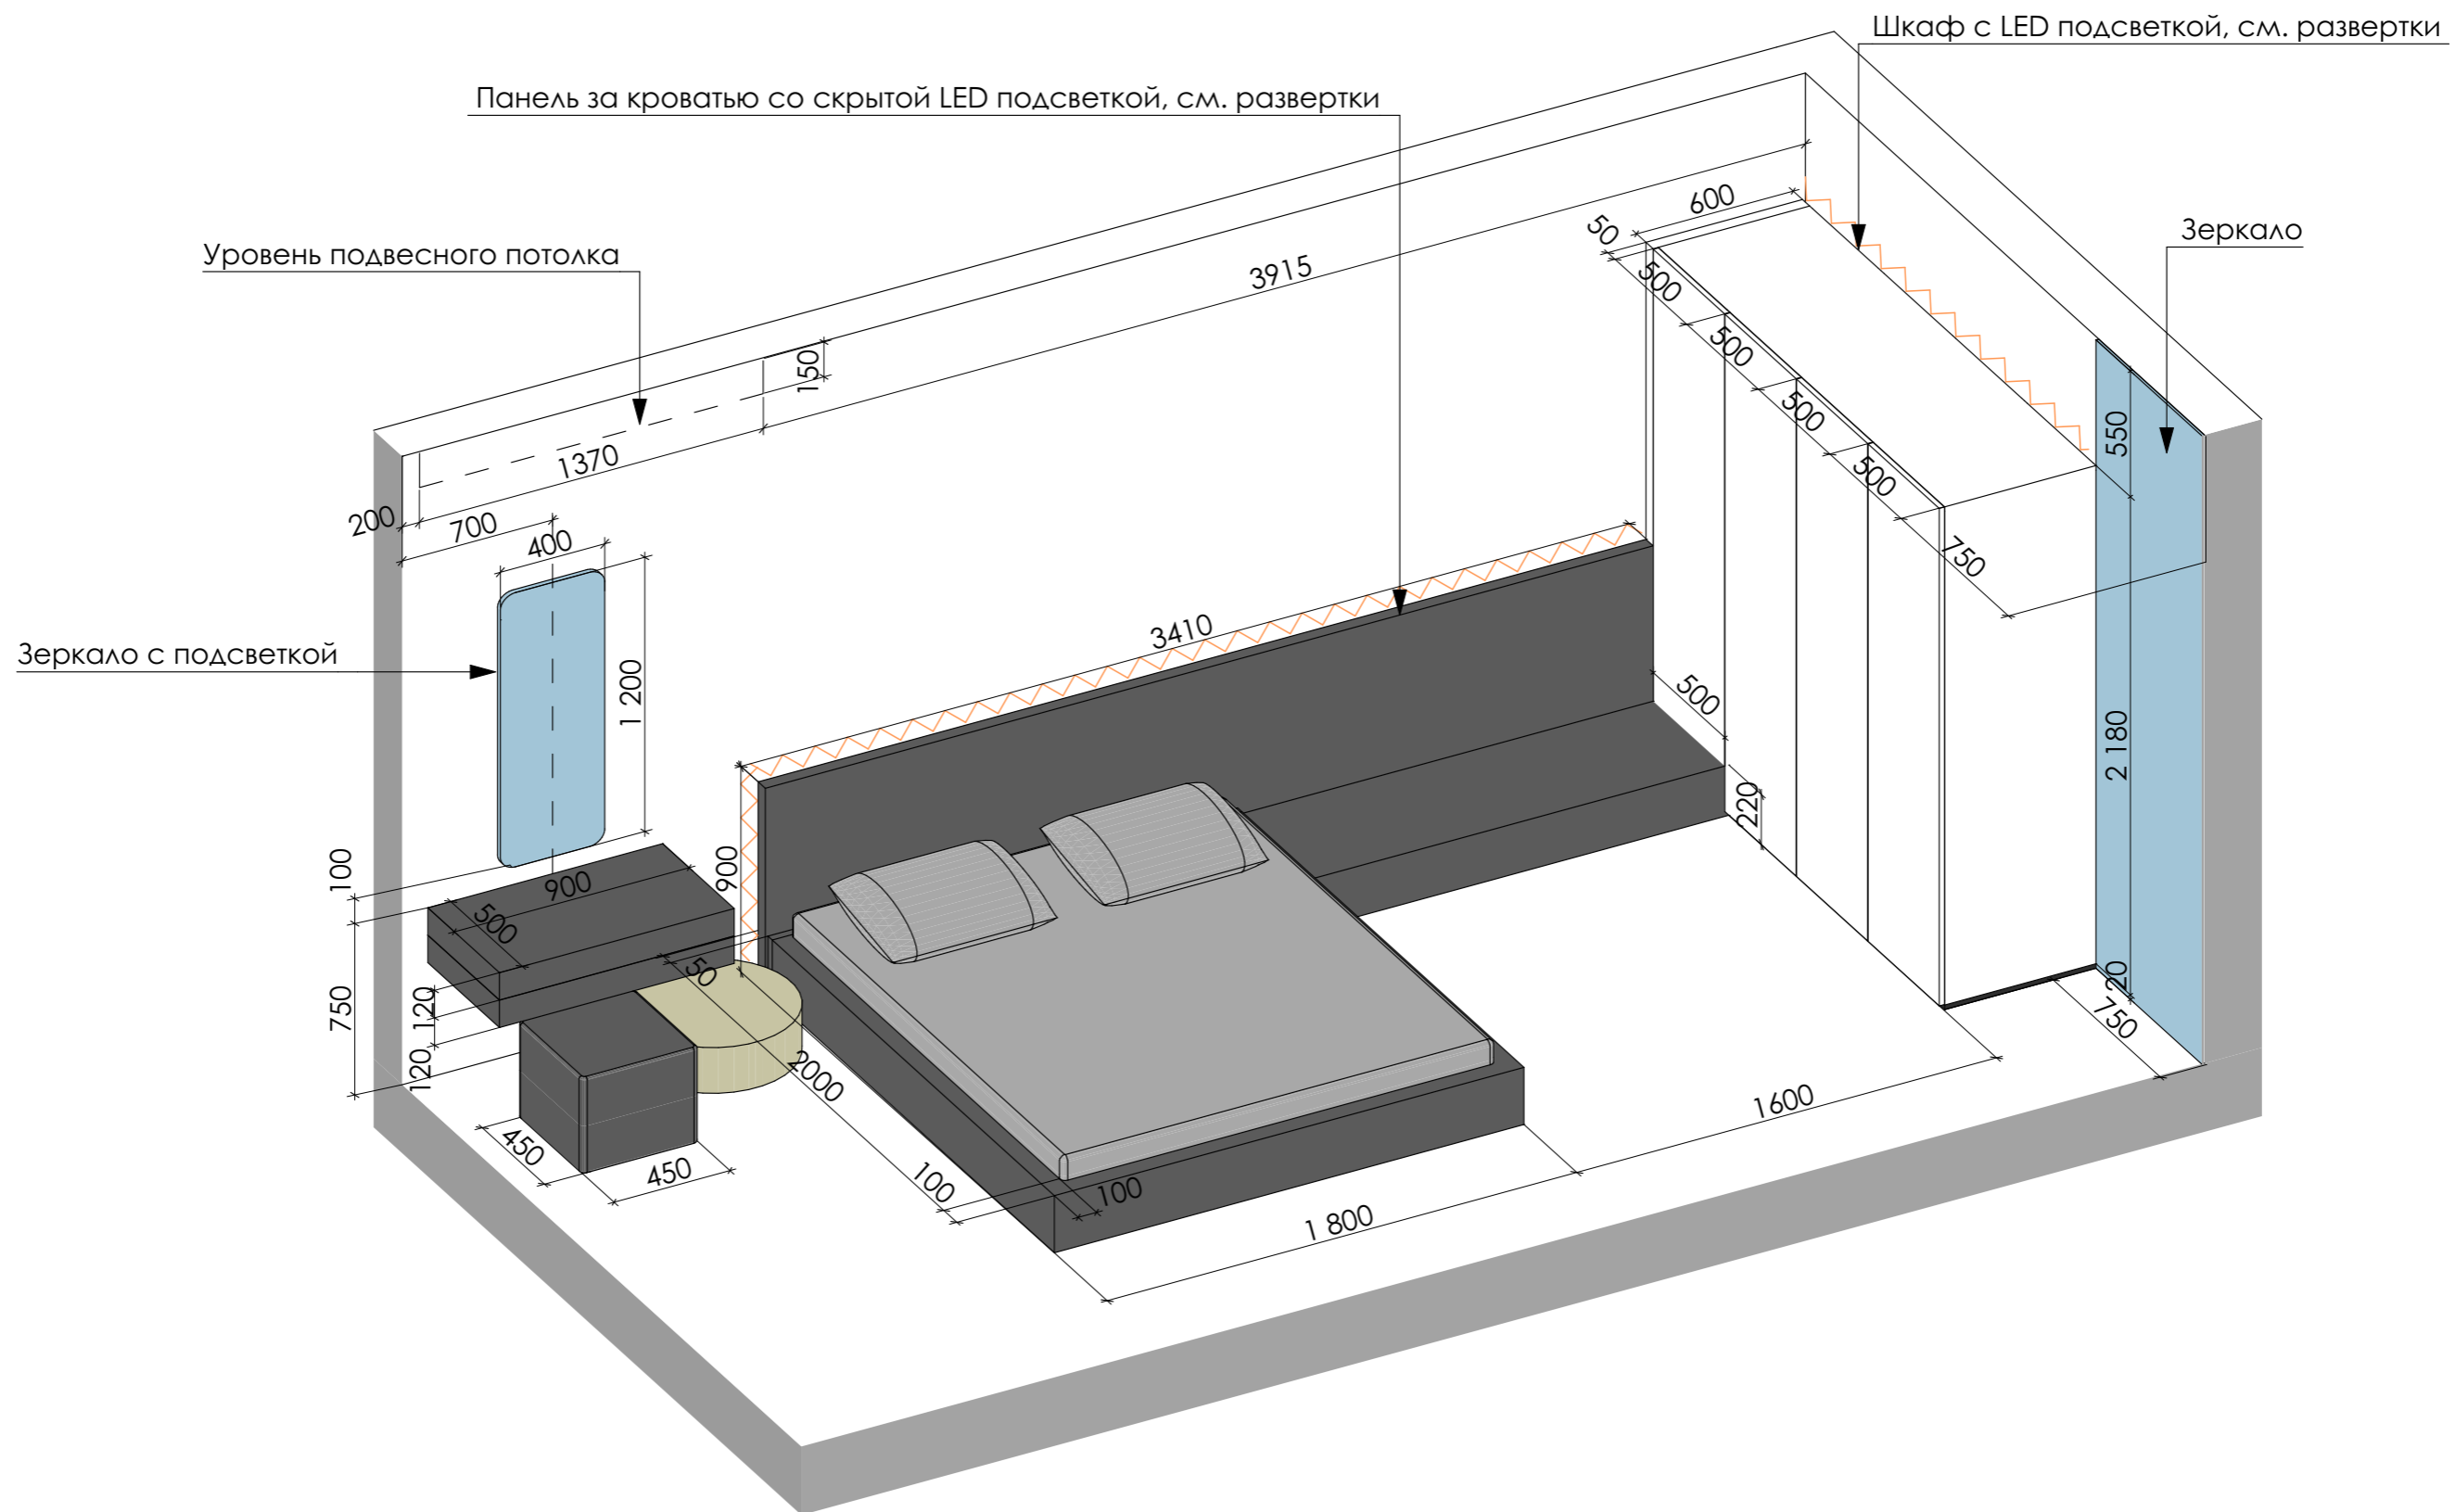

Мебель в спальне

Примечания:

1. Смотреть данный лист совместно с визуализациями, планами и развертками.
2. Все размеры проектные, согласовать по месту.