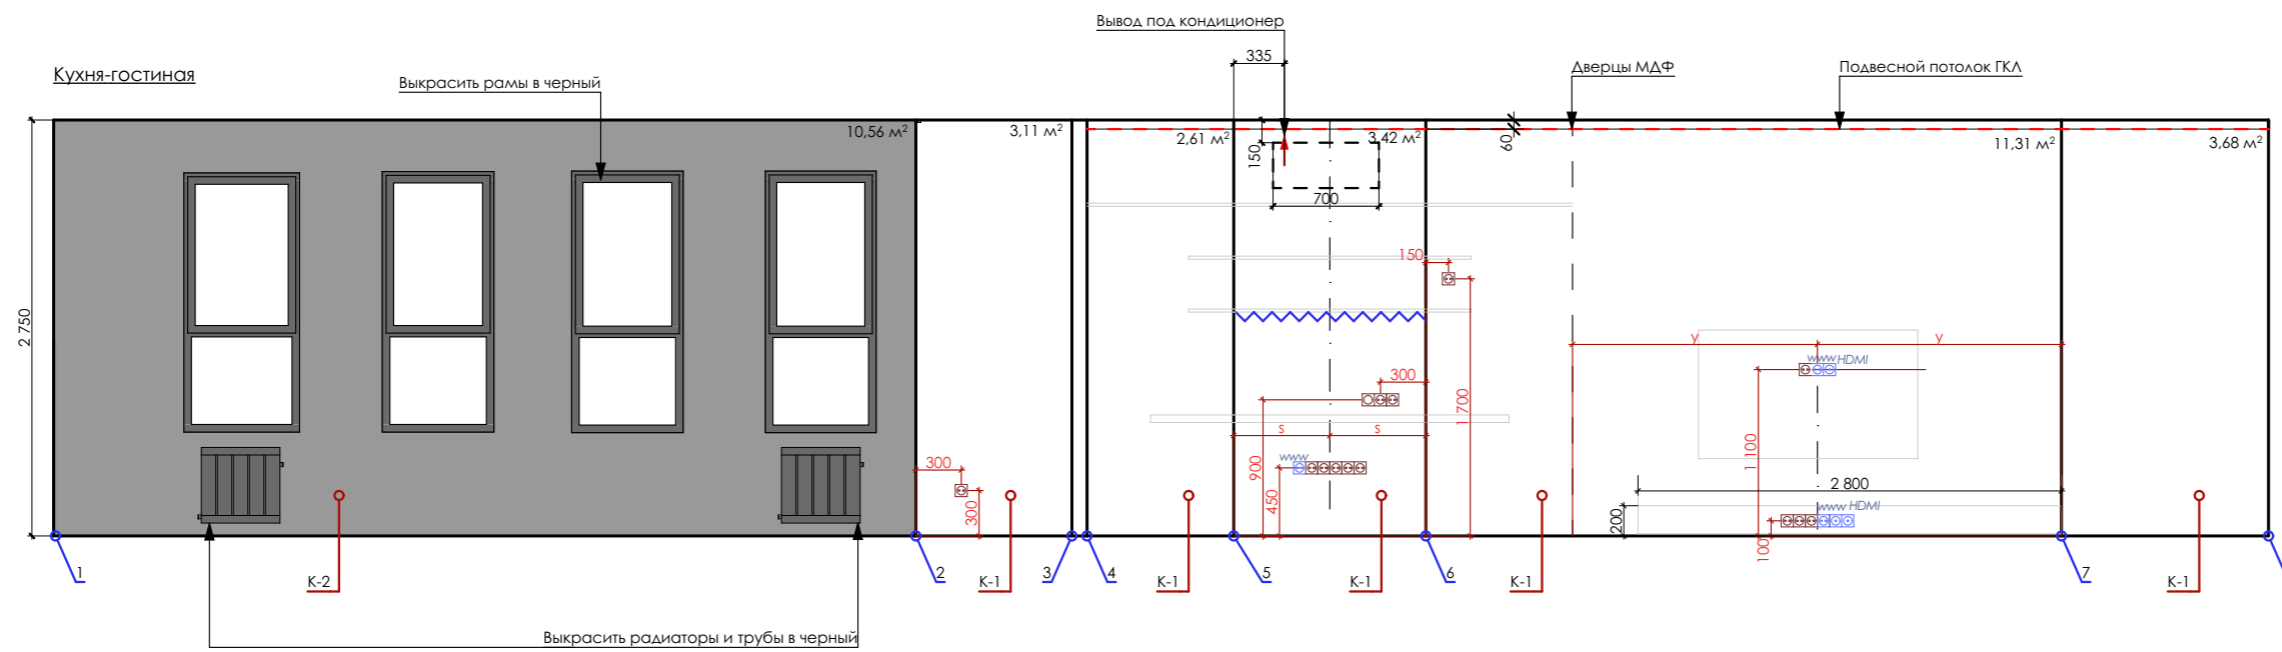

Ведомость отделочных материалов стен:

Обозначение	Наименование
K-1	Покраска белая
K-2	Темный серый
K-7	Покраска дешевая
K-3	Плитка ИТАЛОН Серфейс Стил 600x1200 мм.

Примечания:

1. Смотреть данный лист совместно с визуализациями, планами и чертежами мебели.
2. Количество материалов указано без запаса.
3. **ВАЖНО!** Везде сделать идеальный, аккуратный стык между стеной и полом.
4. За шкафами покраска дешевой белой краской.
5. Все размеры проектные, согласовать по месту.
6. **Ведомость отделочных материалов указана только для стен, представленных на данном листе.**
7. **Площадь покраски указана без запаса.**
8. Стык между полом со стеной и стеной с потолком выполнить максимально аккуратно!
9. Затирка у плитки в цвет плитки или темнее.

Условные обозначения:

- Н.р.п. - Начало раскладки плитки
- -выключатель двухклавишный
- -выключатель одноклавишный
- -розетка
- -стены без отделки