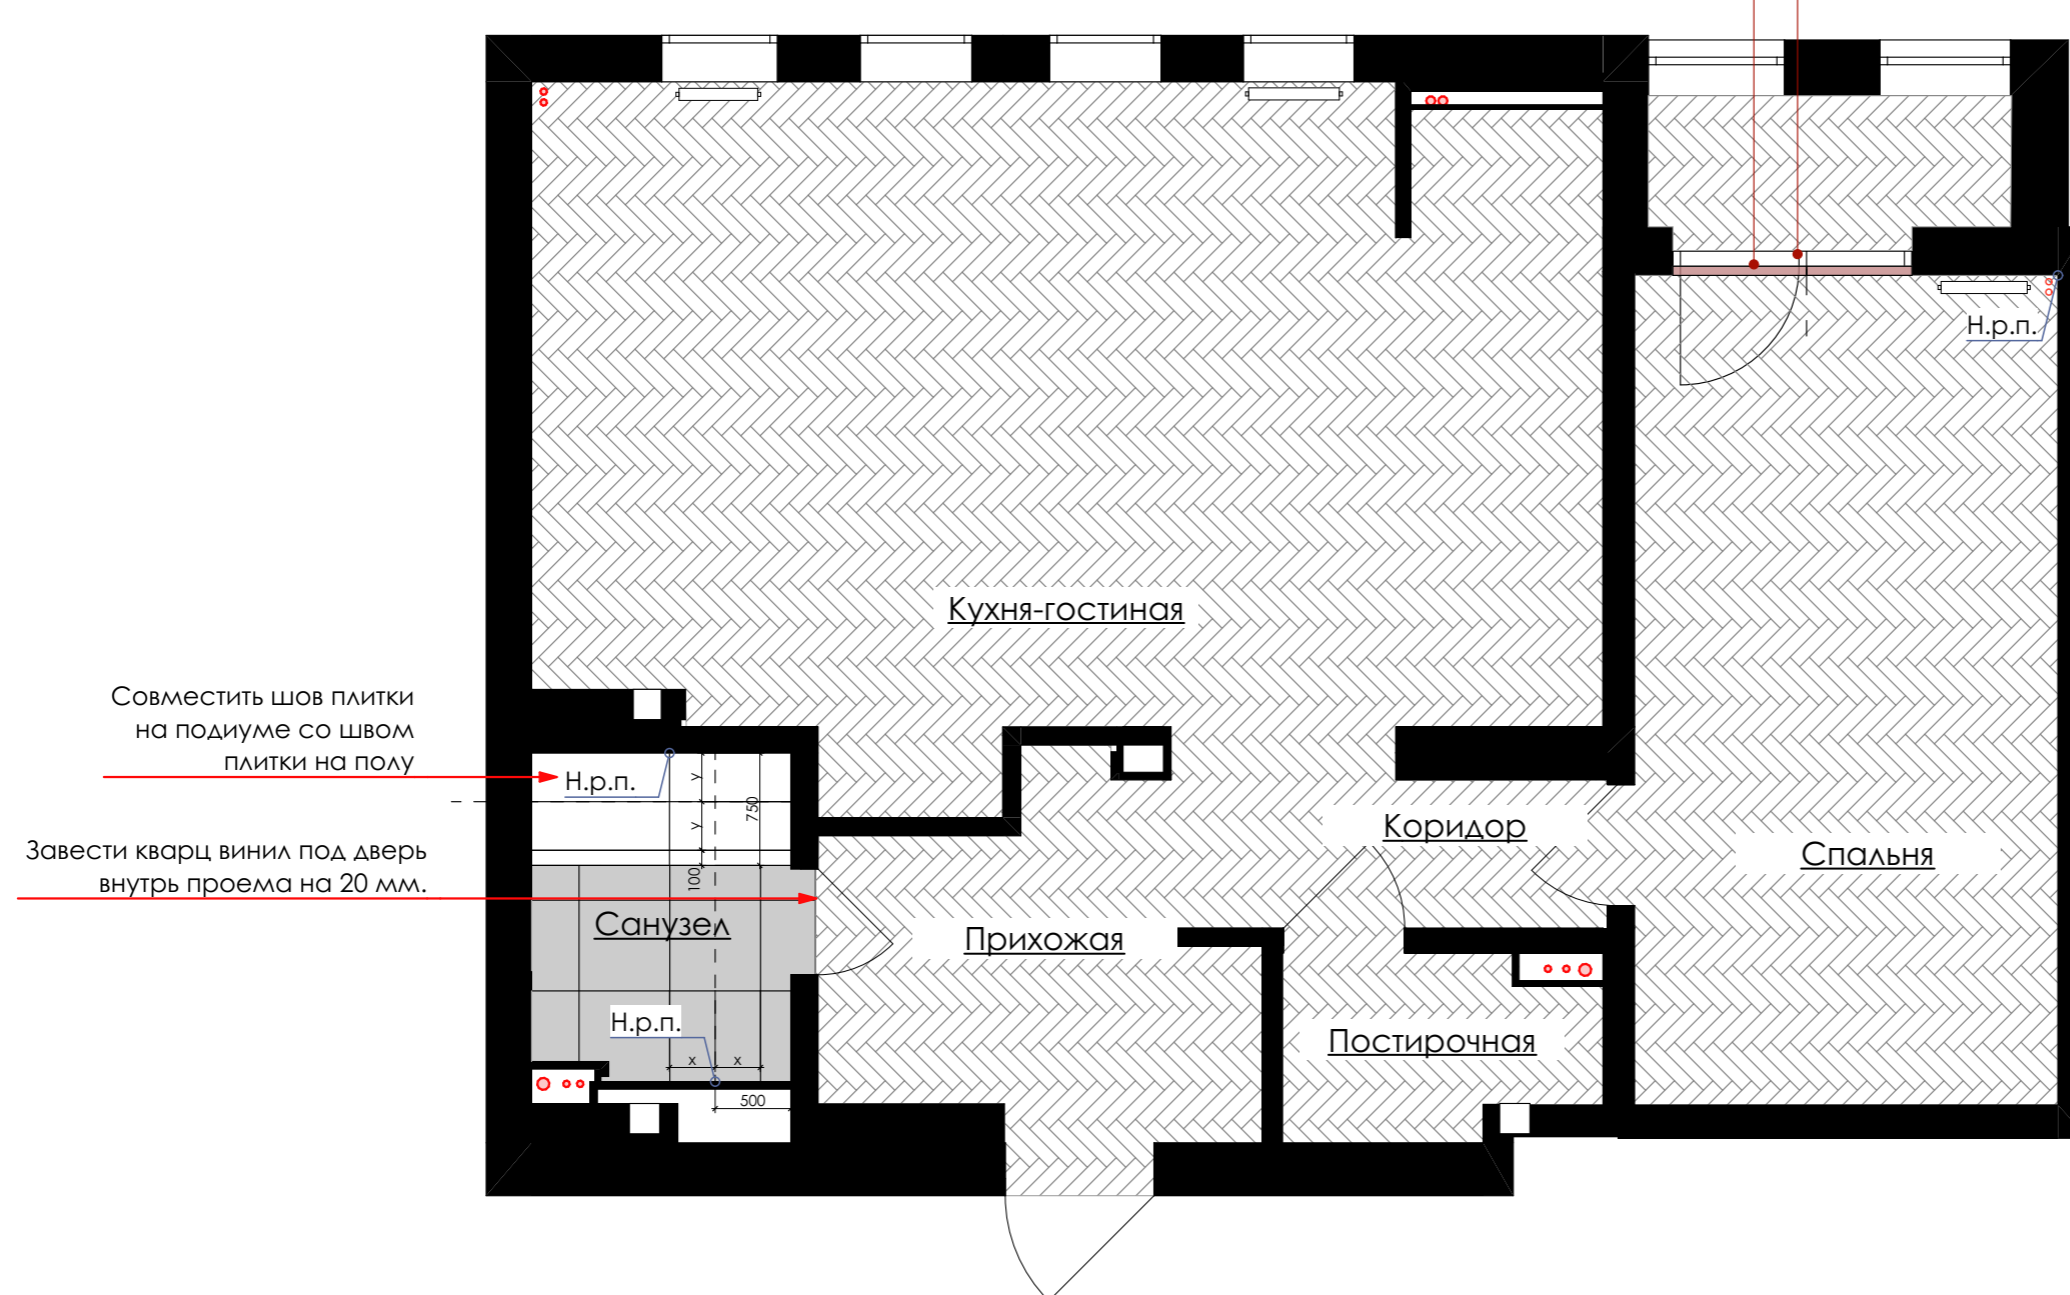

Совместить шов плитки
с границей между балконным окном
и дверным полотном

Отделка подоконника керамогранитной плиткой

Ведомость напольных покрытий:

Обозначение	Наименование
	Кварц винил (укладка ёлочкой)
	Керамогранит Уральский Серия UF 60 см матовый черный 600x600 мм
	Плитка TALON Миллениум Сильвер 600x1200 мм.
	Керамогранит Уральский грес 600x1200 UF001PR белый моноколор полированный рект.

Условные обозначения:

Н.р.п. - Начало раскладки плитки

Примечания:

1. Высоты проемов дверей, а также их ширины, согласовать по месту после установки чистового пола. Согласовать размеры дверей перед заказом с авторами проекта.
2. Предусмотреть отделку подоконника в спальне белой керамогранитной плиткой $S=0,5 \text{ м}^2$.
3. Установка скрытой двери производится на уровень готового пола до завершения отделочных работ.