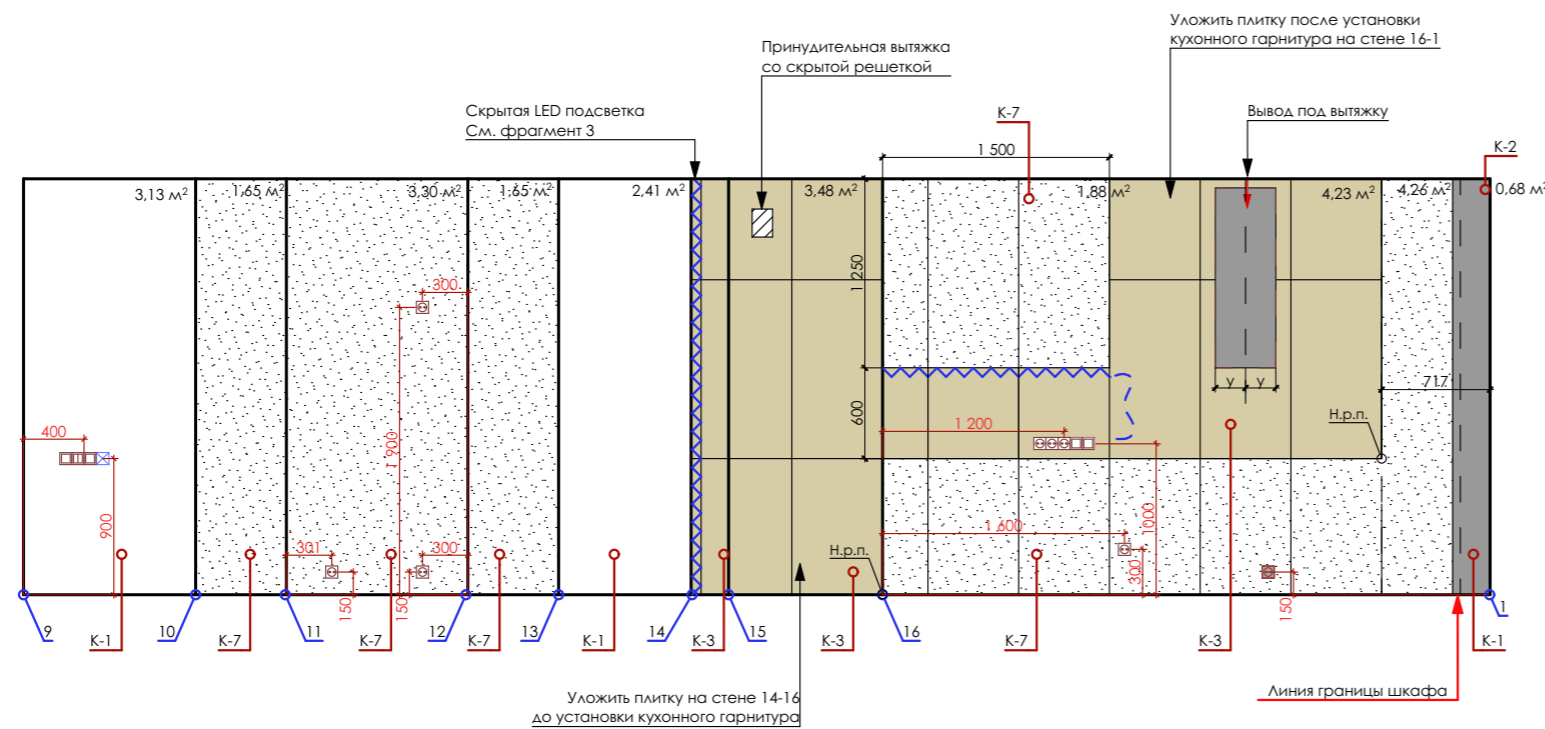

Ведомость отделочных материалов стен:

Обозначение	Наименование
K-1	Покраска белая
K-2	Темный серый
K-7	Покраска дешевая
K-3	Плитка ИТАЛОН Серфейс Стил 600x1200 мм.

Примечания:

1. Смотреть данный лист совместно с визуализациями, планами и чертежами мебели.
2. Количество материалов указано без запаса.
3. **ВАЖНО!** Везде сделать идеальный, аккуратный стык между стеной и полом.
4. За шкафами покраска дешевой белой краской.
5. Все размеры проектные, согласовать по месту.
6. **Ведомость отделочных материалов указана только для стен, представленных на данном листе.**
7. **Площадь покраски указана без запаса.**
8. Стык между полом со стеной и стеной с потолком выполнить максимально аккуратно!
9. Затирка у плитки в цвет плитки или темнее.

Условные обозначения:

- Н.р.п. - Начало раскладки плитки
- -выключатель двухклавишный
- -выключатель одноклавишный
- -розетка
- -стены без отделки