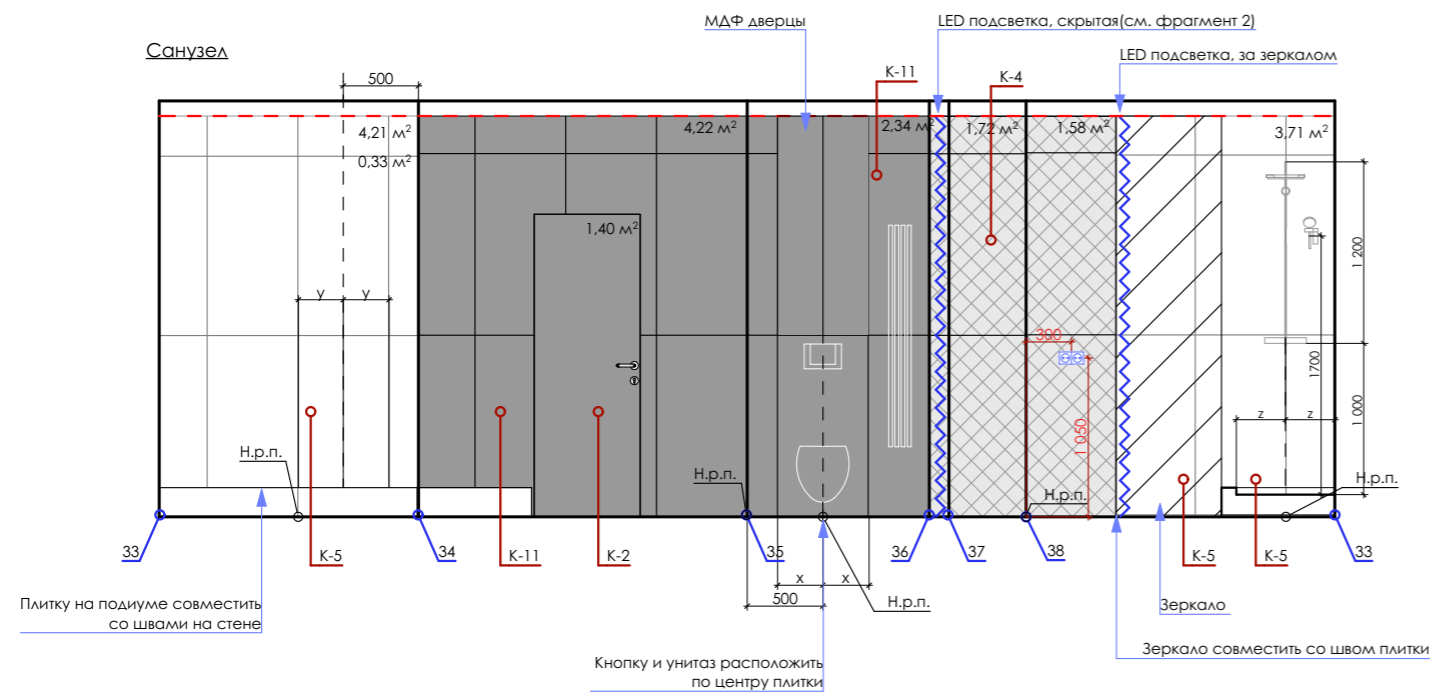

Ведомость отделочных материалов стен:

Обозначение	Наименование
K-1	Покраска белая
K-9	Фасадная краска белая
K-7	Покраска дешевая
K-4	Плитка Seranit Riverstone Black 600x1200 мм
K-5	Плитка ИТАЛОН Миллениум Сильвер 600x1200 мм.
K-10	Фасадная краска темно-серая
K-11	Керамогранит Уральский Серия UF 60 см матовый черный 1200x600 мм

Примечания:

1. Смотреть данный лист совместно с визуализациями, планами и чертежами мебели.
2. Количество материалов указано без запаса.
3. ВАЖНО! Везде сделать идеальный, аккуратный стык между стеной и полом.
4. За шкафами покраска дешевой белой краской.
5. Все размеры проектные, согласовать по месту.
6. Ведомость отделочных материалов указана только для стен, представленных на данном листе.
7. Площадь покраски указана без запаса.
8. Стык между полом со стеной и стены с потолком выполнить максимально аккуратно!
9. Затирка у плитки в цвет плитки или темнее.

Условные обозначения:

1. Н.р.п. - Начало раскладки плитки
2. -выключатель двухклавишный
   - -выключатель одноклавишный
   - ⊙ -розетка
   - ▨ -стены без отделки