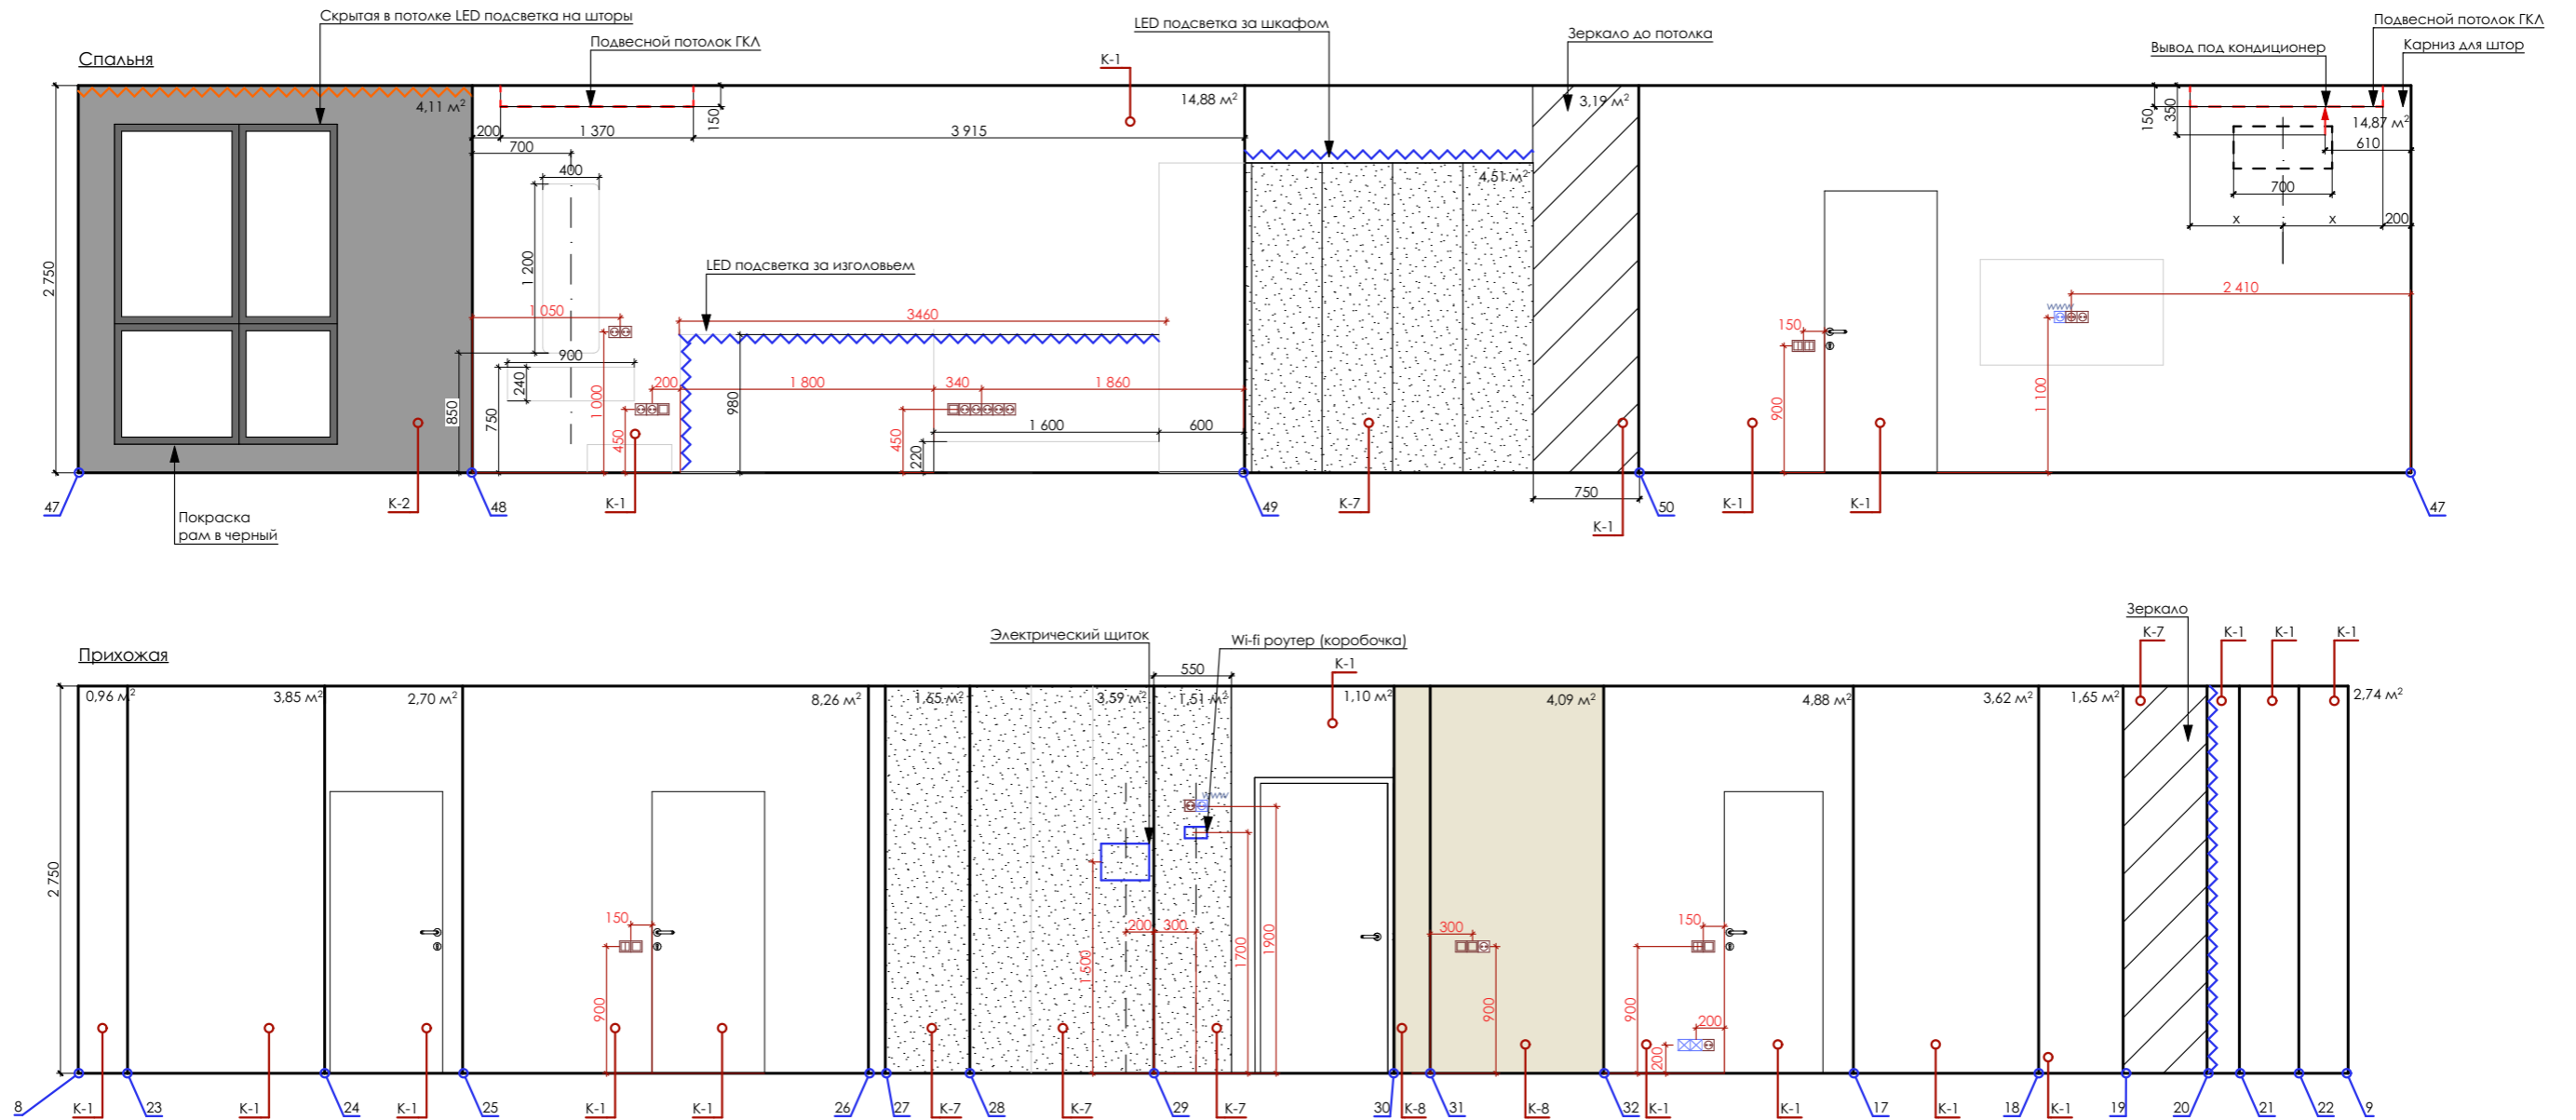

Примечания:

1. Смотреть данный лист совместно с визуализациями, планами и чертежами мебели.
2. Количество материалов указано без запаса.
3. ВАЖНО! Везде сделать идеальный, аккуратный стык между стеной и полом.
4. За шкафами покраска дешевой белой краской.
5. Все размеры проектные, согласовать по месту.
6. Ведомость отделочных материалов указана только для стен, представленных на данном листе.
7. Площадь покраски указана без запаса.
8. Стык между полом со стеной и стены с потолком выполнить максимально аккуратно!
9. Затирка у плитки в цвет плитки или темнее.

Условные обозначения:

- Н.р.п. - Начало раскладки плитки
- ☐ -выключатель двухклавишный
- ☐ -выключатель одноклавишный
- ⊗ -розетка
- ▨ -стены без отделки

Ведомость отделочных материалов стен:

Обозначение	Наименование
K-1	Покраска белая
K-2	Темный серый
K-7	Покраска дешевая
K-8	Покраска серая