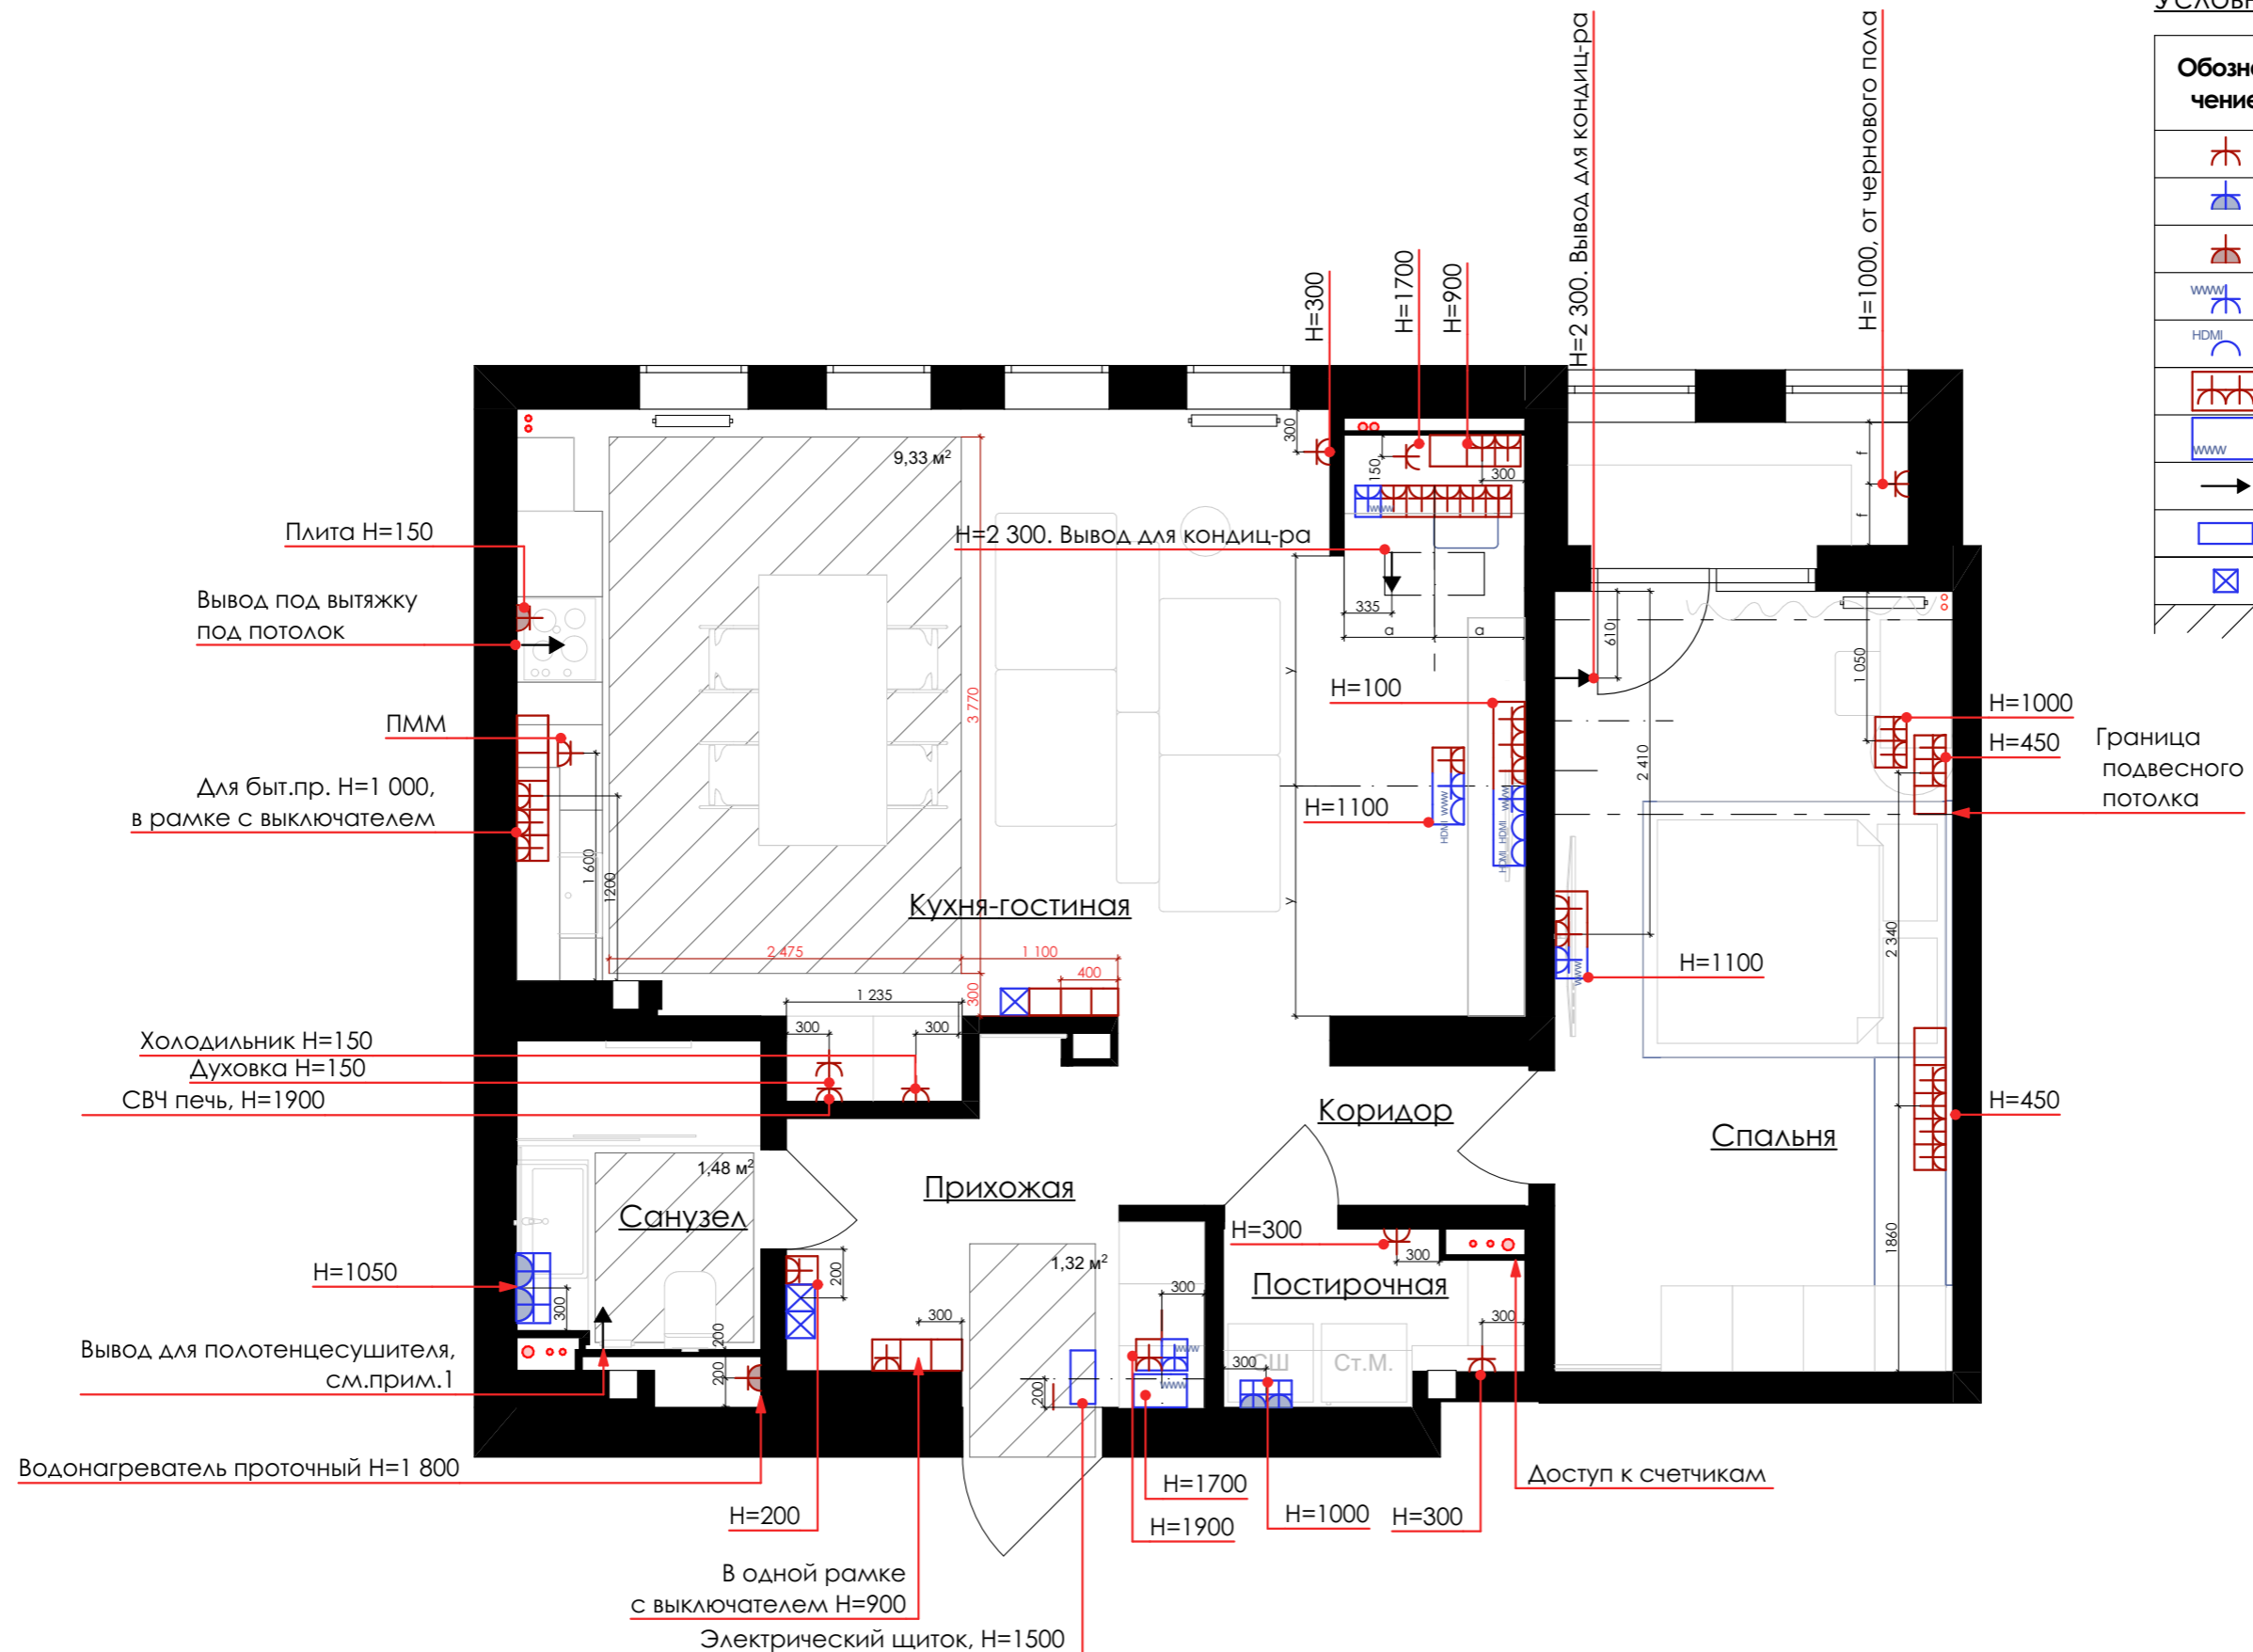

Фрагмент 1

Фрагмент 2

Фрагмент 3

Перенос радиатора ближе к трубам

Условные обозначения:

Обознач-ие	Наименование
	ГКЛ
	Кирпичная перегородка
	ВГКЛ

Примечания:

1. Высоты проемов дверей, а также их ширины, согласовать по месту после установки чистового пола. Согласовать размеры дверей перед заказом с авторами проекта.
2. Установка скрытой двери производится на уровень готового пола до завершения отделочных работ.
3. Залить подиум, материал согласовать с авторами проекта. Соблюсти уклон пола в душе не менее 1 см на 1 м в сторону трапа
4. ВАЖНО!!!! Необходимо строго соблюсти угол в 90 градусов при монтаже перегородок под встраиваемую мебель. Монтаж стен необходимо согласовать с авторами проекта.
5. ВАЖНО!!! Все размеры указаны с учетом чистовой отделки.

Примечания:

1. Все размеры мебели проектные. Согласовать после чистовой отделки по месту.

Условные обозначения:

Обозначение	Наименование
	Розетка
	Розетка влагозащищенная
	Розетка силовая
	Розетка wi-fi роутера
	HDMI
	Розетки в единой рамке
	Wi-fi роутер (коробочка)
	Вывод
	Электрический щиток
	Выкл. теплого пола
	Теплый пол. Общ. S=12,2 м2

Условные обозначения:

Обозначение	Наименование
	Точечный светильник
	Точечный светильник
	LED подсветка, встроенная в мебель
	Выключатель
	Выключатель двухклавишный
	Выключатель в рамке
	Вентиляция принудительная
	Люстра в кухне
	Трековое освещение
	Сдвоенный точечный светильник
	Диммер
	Выключатель проходной
	LED подсветка