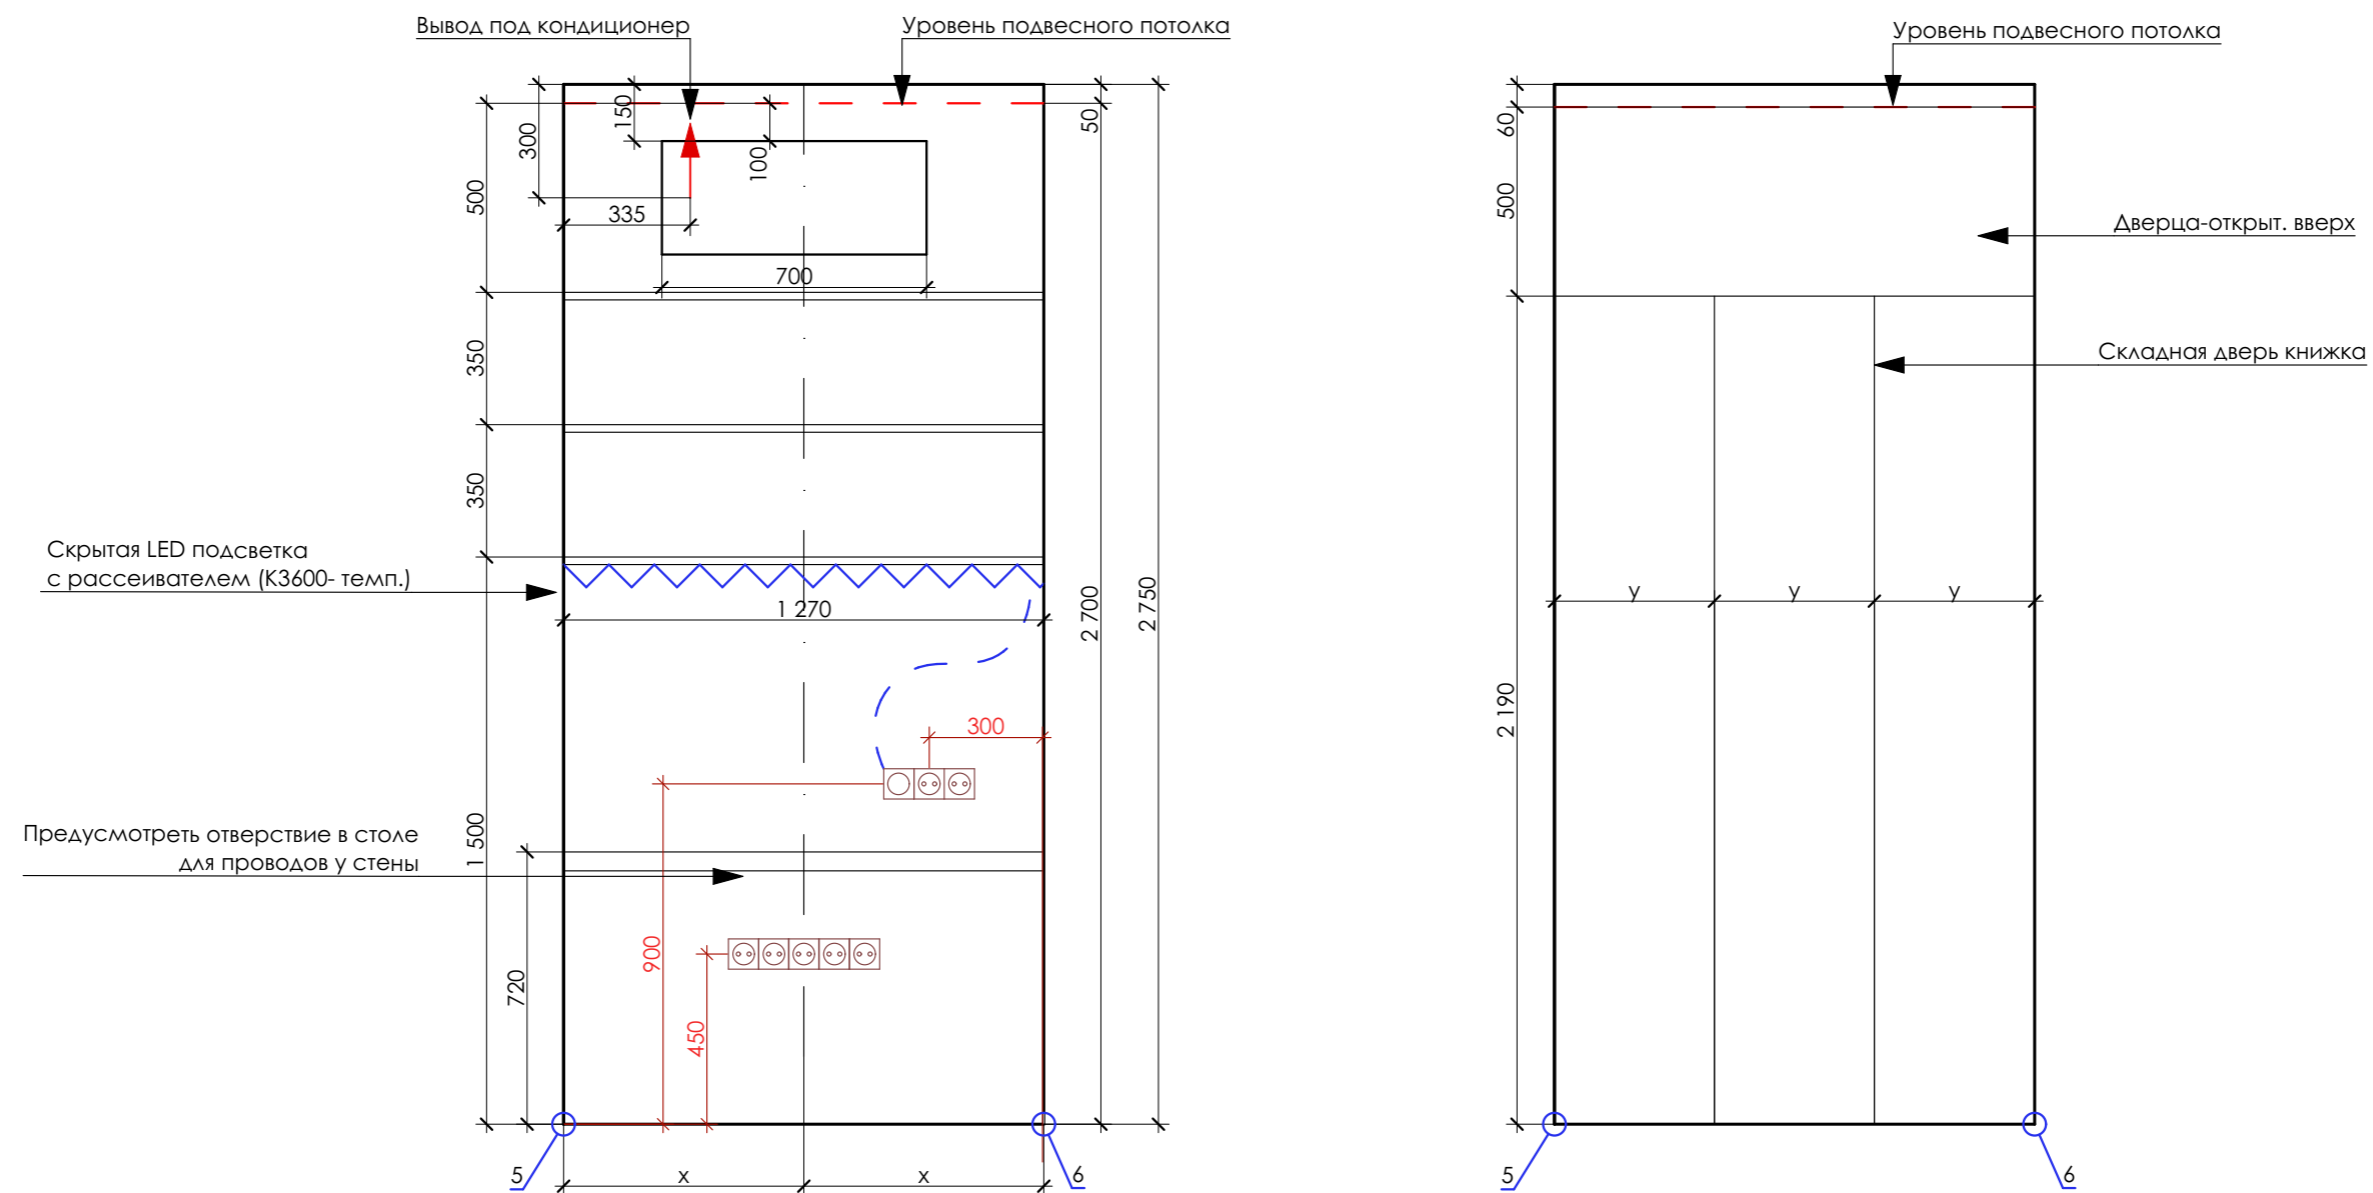

Рабочее место в нише

Примечания:

1. Смотреть данный лист совместно с визуализациями, планами и развертками.
2. Все размеры проектные, согласовать по месту.