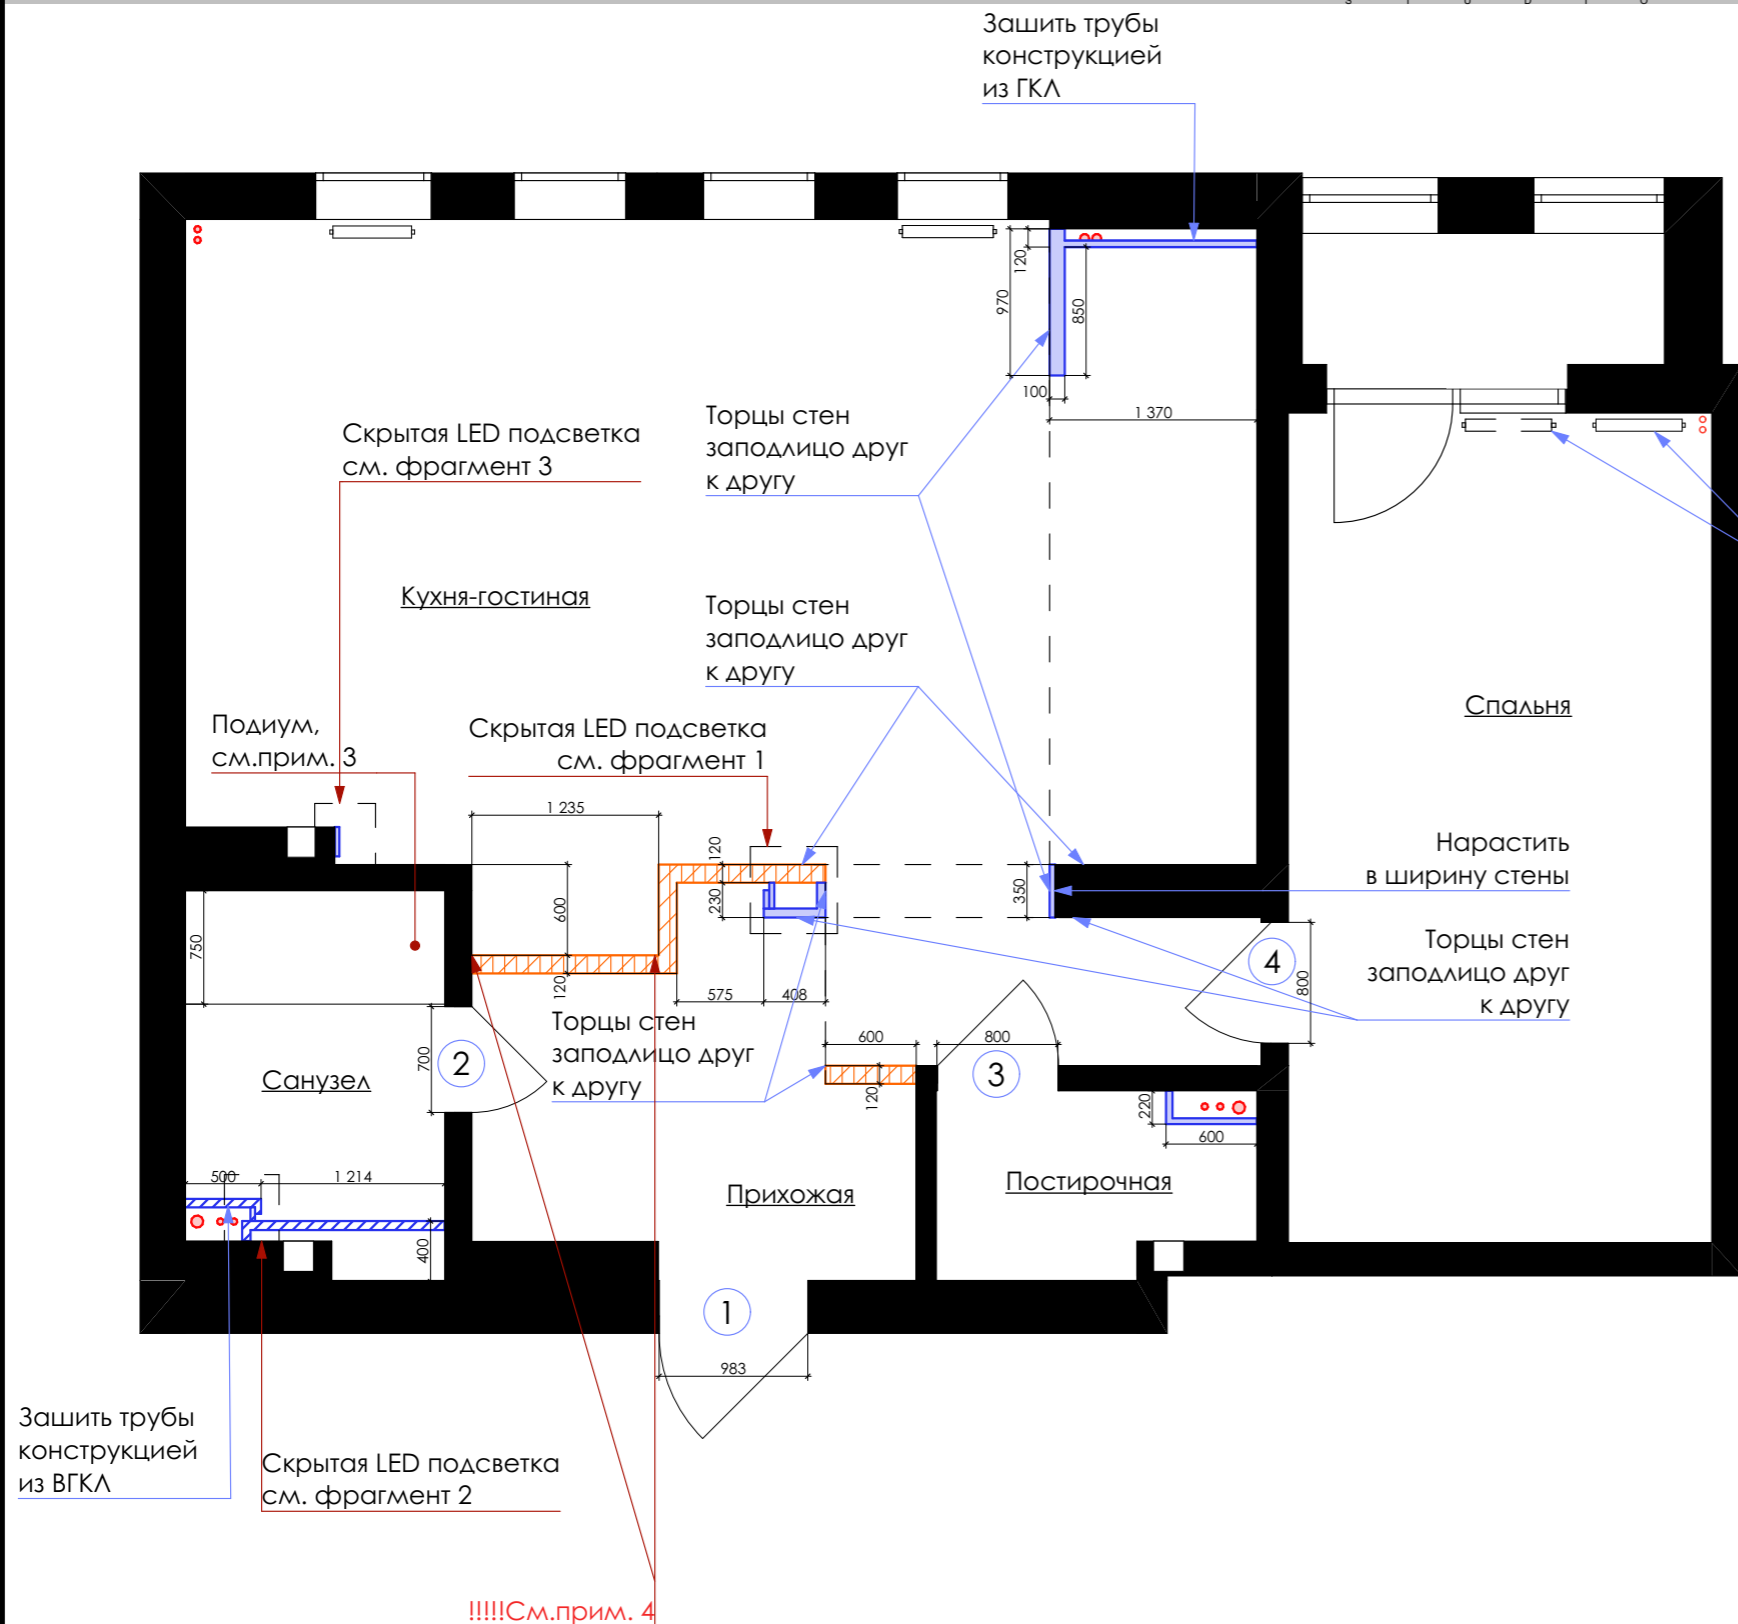

Фрагмент 1

Фрагмент 2

Фрагмент 3

Перенос радиатора ближе к трубам

Условные обозначения:

Обознач-ие	Наименование
	ГКЛ
	Кирпичная перегородка
	ВГКЛ

Примечания:

1. Высоты проемов дверей, а также их ширины, согласовать по месту после установки чистового пола. Согласовать размеры дверей перед заказом с авторами проекта.
2. Установка скрытой двери производится на уровень готового пола до завершения отделочных работ.
3. Залить подиум, материал согласовать с авторами проекта. Соблюсти уклон пола в душе не менее 1 см на 1 м в сторону трапа
4. ВАЖНО!!!! Необходимо строго соблюсти угол в 90 градусов при монтаже перегородок под встраиваемую мебель. Монтаж стен необходимо согласовать с авторами проекта.
5. ВАЖНО!!! Все размеры указаны с учетом чистовой отделки.

Примечания:

1. Все размеры мебели проектные. Согласовать после чистовой отделки по месту.

Условные обозначения:

Обозначение	Наименование
	Розетка
	Розетка влагозащищенная
	Розетка силовая
	Розетка wi-fi роутера
	HDMI
	Розетки в единой рамке
	Wi-fi роутер (коробочка)
	Вывод
	Электрический щиток
	Выкл. теплого пола
	Теплый пол. Общ. S=12,2 м2

Условные обозначения:

Обозначение	Наименование
	Точечный светильник
	Точечный светильник
	LED подсветка, встроенная в мебель
	Выключатель
	Выключатель двухклавишный
	Выключатель в рамке
	Вентиляция принудительная
	Люстра в кухне
	Трековое освещение
	Сдвоенный точечный светильник
	Диммер
	Выключатель проходной
	LED подсветка