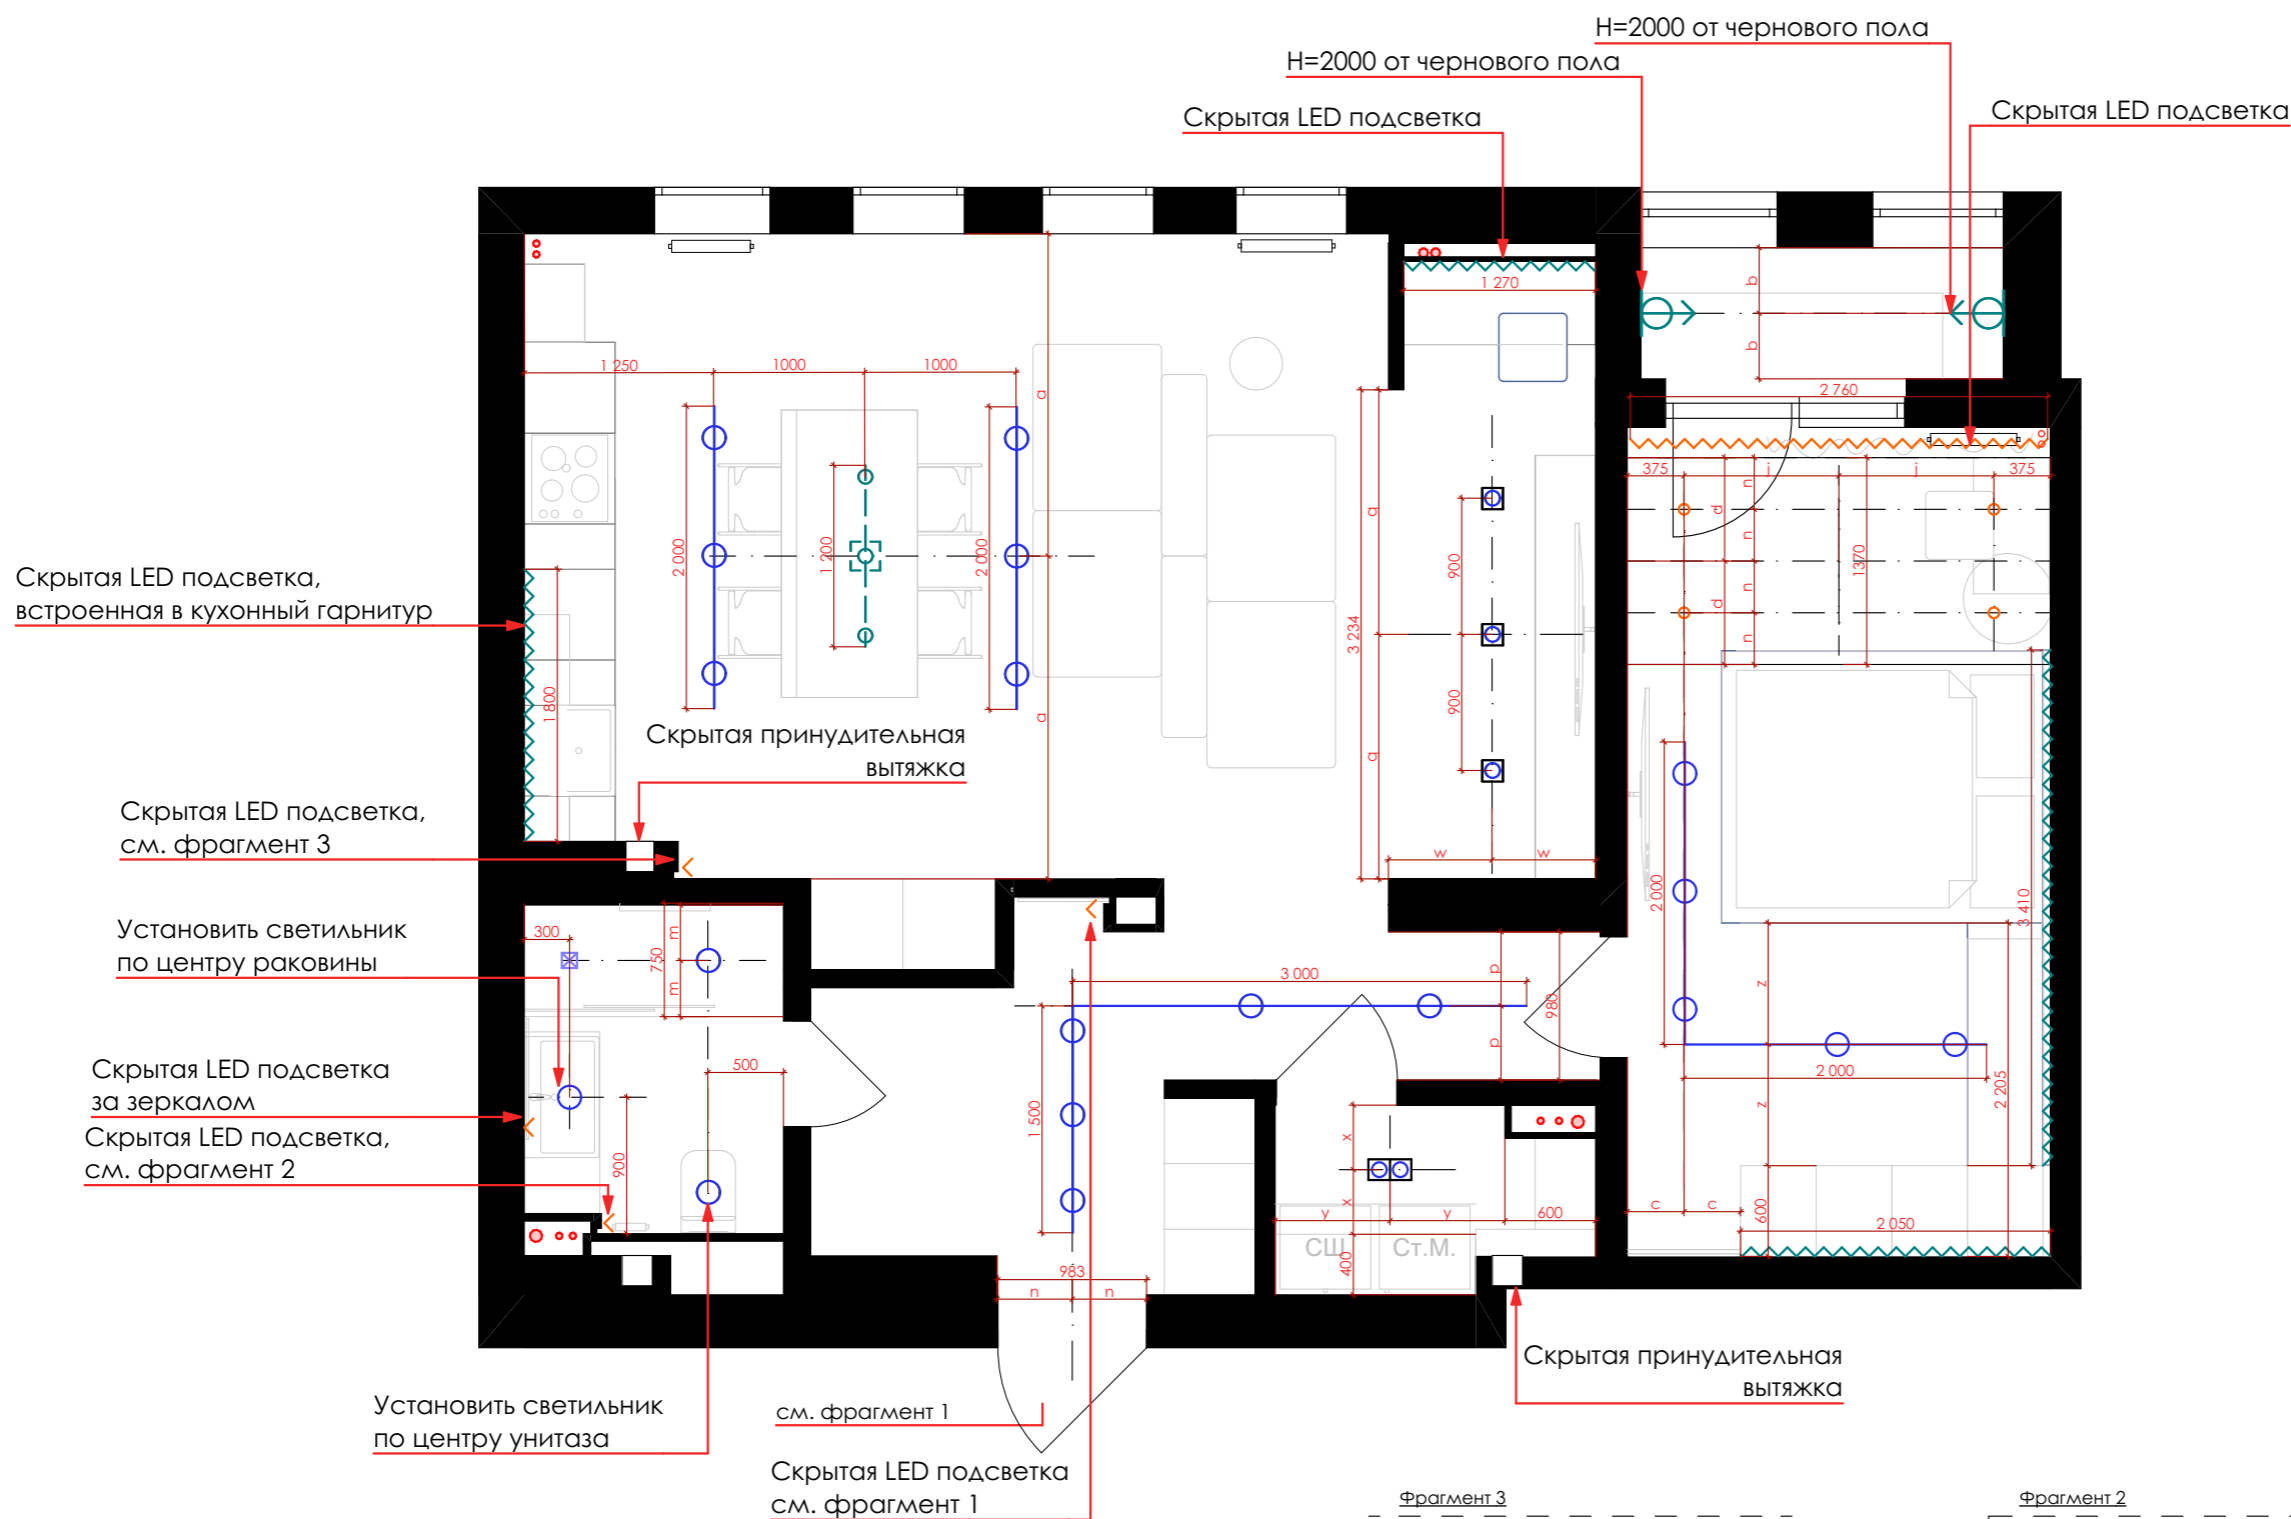

Примечания:

1. Все размеры мебели проектные. Согласовать после чистовой отделки по месту.

Условные обозначения:

Обозначение	Наименование
	Розетка
	Розетка влагозащищенная
	Розетка силовая
	Розетка wi-fi роутера
	HDMI
	Розетки в единой рамке
	Wi-fi роутер (коробочка)
	Вывод
	Электрический щиток
	Выкл. теплого пола
	Теплый пол. Общ. S=12,2 м2

Условные обозначения:

Обозначение	Наименование
	Точечный светильник
	Точечный светильник
	LED подсветка, встроенная в мебель
	Выключатель
	Выключатель двухклавишный
	Выключатель в рамке
	Вентиляция принудительная
	Люстра в кухне
	Трековое освещение
	Сдвоенный точечный светильник
	Диммер
	Выключатель проходной
	LED подсветка

Примечания:

1. Все выключатели на высоте H=900 мм от чистового пола, кроме отдельно отмеченных.
2. Смотреть совместно с развертками и визуализациями.
3. Все размеры проектные. Согласовать после чистовой отделки по месту.

Условные обозначения:

Обозначение	Наименование
	Точечный светильник
	Точечный светильник
	LED подсветка, встроенная в мебель
	Люстра в кухне
	Трековое освещение
	Сдвоенный точечный светильник
	БРА настенное
	LED подсветка
	Вентиляция принудительная потолочная